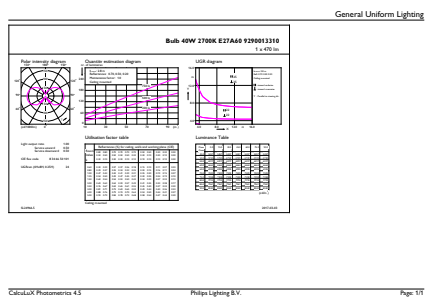

Fotometrische gegevens

General uniform lighting - CLA LEDBulb D 5.5-40W A60 E27 827 CL