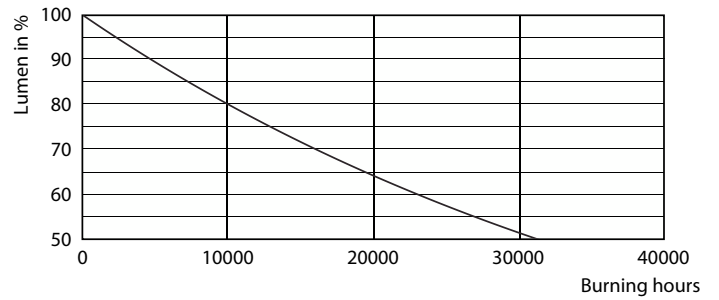

Klassieke filament LEDbulb

Levensduur

Life Expectancy Diagram - CLA LEDBulb D 5.5-40W A60 E27 827 CL

Lumen Maintenance Diagram - CLA LEDBulb D 5.5-40W A60 E27 827 CL