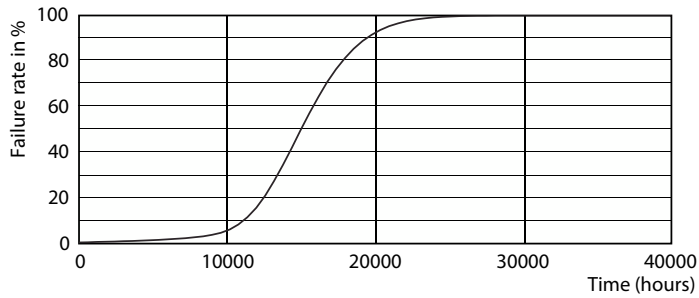

Klassieke filament LEDbulb

Levensduur

Life Expectancy Diagram - CLA LEDBulb D 5.5-40W A60 E27 827 CL

Lumen Maintenance Diagram - CLA LEDBulb D 5.5-40W A60 E27 827 CL