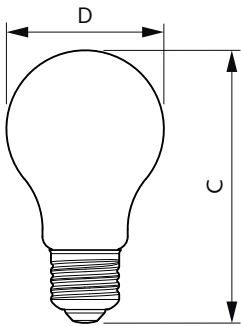

Klassieke filament LEDbulb

EyeComfort	Ja
Productgegevens	
Productnaam voor bestelling	CLA LEDBulb D 5.5-40W A60 E27 827 CL
Volledige productnaam	CLA LEDBulb D 5.5-40W A60 E27 827 CL
Full EOC	871869670940500
Bestelcode	70940500
Materiaalnr. (12NC)	929001331002

Lokale code	DBCL40WD8271
Numerator - Aantal per pak	1
EAN/UPC - product/behuizing	8718696709405
Numerator - Dozen per buitendoos	10
EAN/UPC - Case	8718696709412

Maatschets

Product	D	C
CLA LEDBulb D 5.5-40W A60 E27 827 CL	60 mm	104 mm