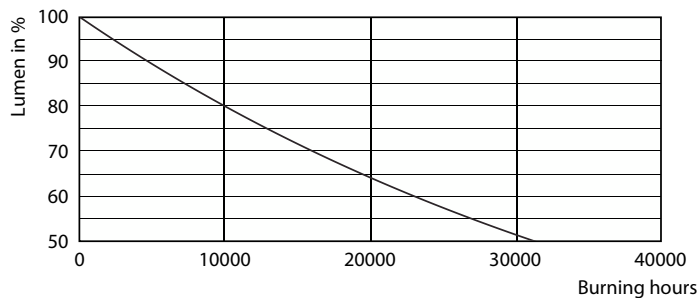

Classic filament LEDbulbs

Livslängd

Life Expectancy Diagram - CLA LEDBulb D 8-60W A60 E27 827 CL

Lumen Maintenance Diagram - CLA LEDBulb D 8-60W A60 E27 827 CL