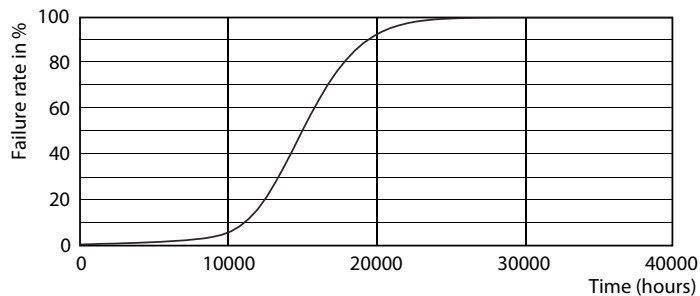

Classic filament LEDbulbs

Livslängd

Life Expectancy Diagram - CLA LEDBulb D 8-60W A60 E27 827 CL

Lumen Maintenance Diagram - CLA LEDBulb D 8-60W A60 E27 827 CL