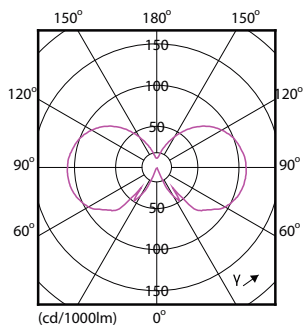

Måttskiss

Product	D	C
CLA LEDBulb D 8-60W A60 E27 827 CL	60 mm	104 mm

Fotometriska data

Spectral Power Distribution Colour - CLA LEDBulb D 8-60W A60 E27 827 CL

General uniform lighting - CLA LEDBulb D 8-60W A60 E27 827 CL

Light Distribution Diagram - CLA LEDBulb D 8-60W A60 E27 827 CL

Classic filament LEDbulbs

Livslängd

Life Expectancy Diagram - CLA LEDBulb D 8-60W A60 E27 827 CL

Lumen Maintenance Diagram - CLA LEDBulb D 8-60W A60 E27 827 CL