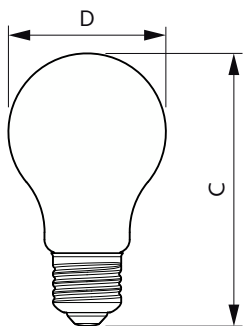

Classic filament LEDbulbs

Användning och godkännande	
Energiförbrukning kWh/1 000 tim	8 kWh
Produktdata	
Beställningsproduktnamn	CLA LEDBulb D 8-60W A60 E27 827 CL
Fullständigt produktnamn	CLA LEDBulb D 8-60W A60 E27 827 CL
Full EOC	871869670944300
Beskrivning av lokal kod	8293210
Beställningsnummer	70944300

Materialnummer (12NC)	929001331202
Lokal kod	8293210
SAP-Räknare – Antal per förpackning	1
EAN/UPC - Produkt/fodral	8718696709443
Räknare - antal förpackningar per kartong	10
EAN/UPC - Hölje	8718696709450

Måttskiss

Product	D	C
CLA LEDBulb D 8-60W A60 E27 827 CL	60 mm	104 mm