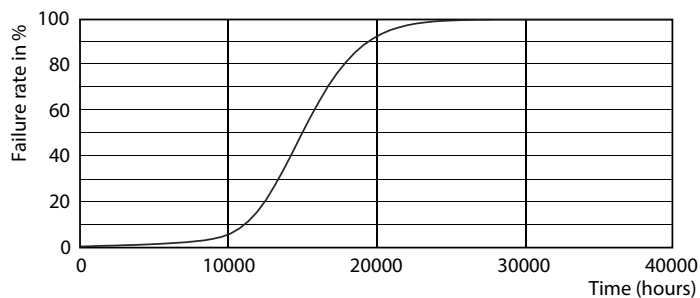

Levetid

LEDbulb 40W E27 827 CL A60 D