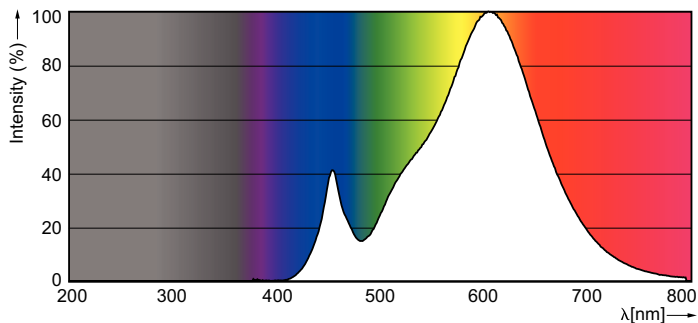

Fotometriske data

LEDbulb 25W E14 827 CL B35