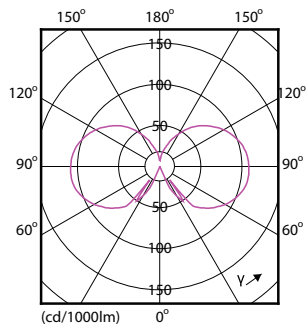

Målskitse

Candle B35 230V3-25W 250lm 2700K D Clear

Product	D	C
CLA LEDCandle D 2.7-25W B35 E14 827 CL	35 mm	103 mm

Fotometriske data

LEDbulb 25W E14 827 CL B35

LED-kerter og -kroner med klassisk glødetråd

Fotometriske data