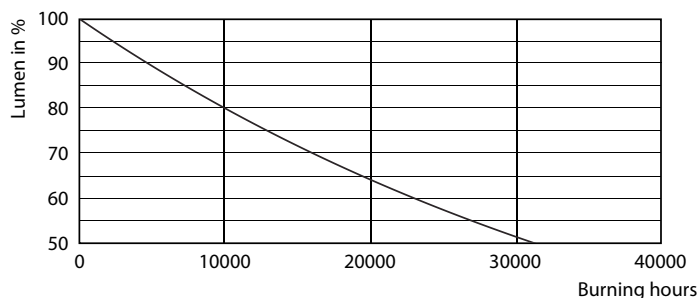

LEDbulb 40W E27 827 CL A60 D