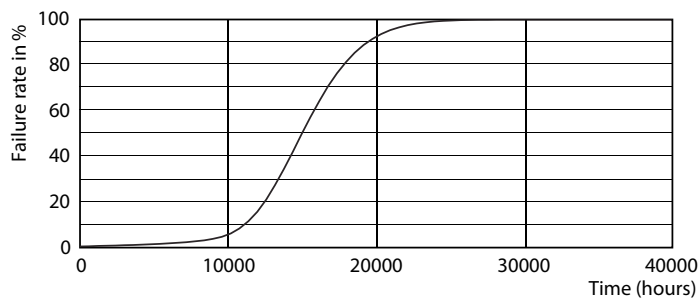

Životnost

LEDbulb 40W E27 827 CL A60 D