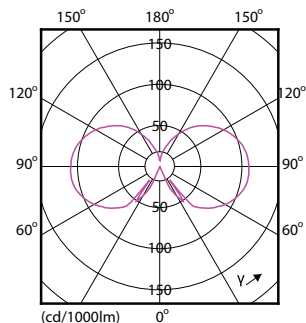

Svíčkové a lustrové světelné zdroje LED s klasickým vláknem

Fotometrické údaje

LEDbulb 25W E14 827 CL B35