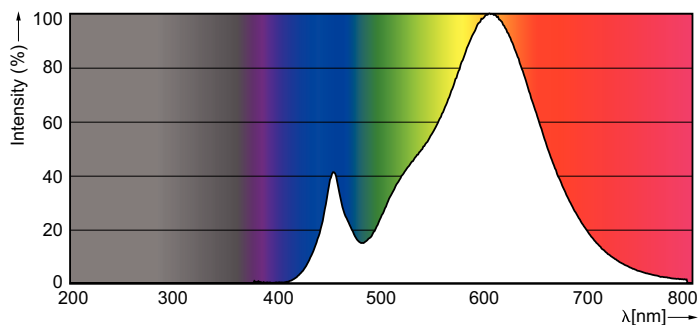

Fotometrické údaje

LEDbulb 25W E14 827 CL P45