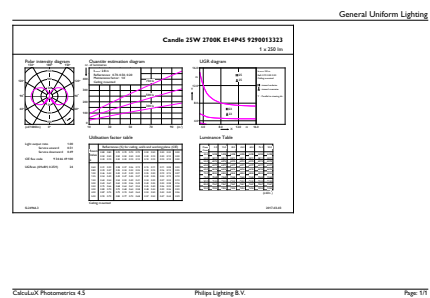

Fotometriske data

LEDbulb 25W E14 827 CL P45