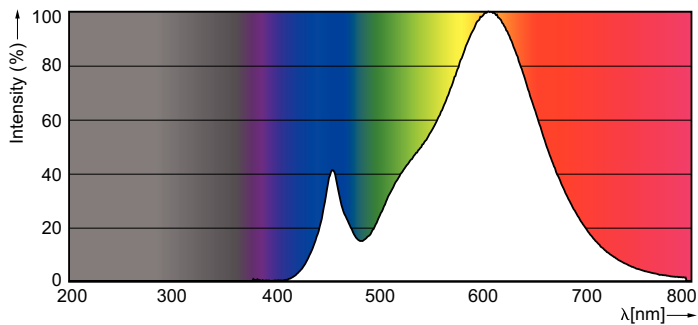

Fotometriske data

LEDbulb 25W E14 827 CL P45