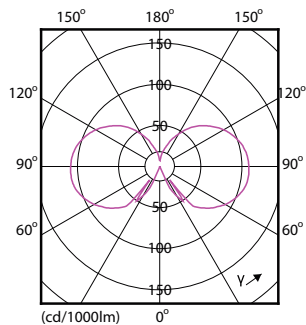

LED-kerter og -kroner med klassisk glødetråd

Fotometriske data

LEDbulb 25W E14 827 CL B35