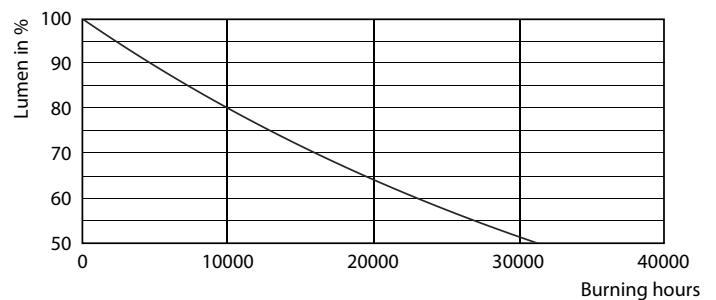

LEDbulb 40W E27 827 CL A60 D