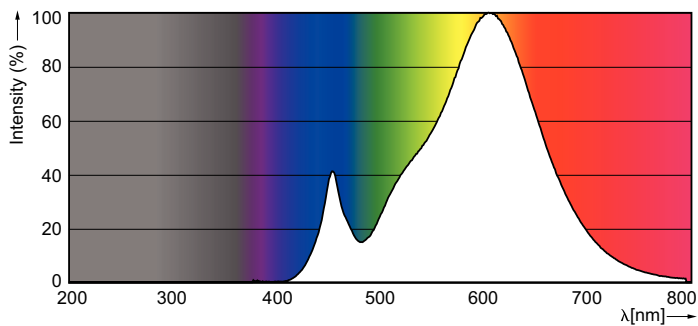

Photometrische Daten

LEDbulb 25W E14 827 CL P45