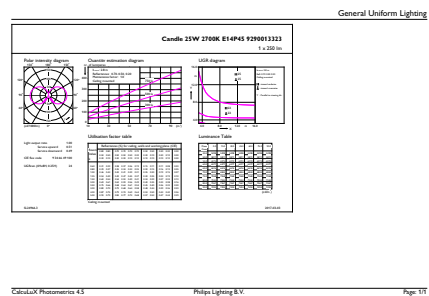

Photometrische Daten

LEDbulb 25W E14 827 CL P45