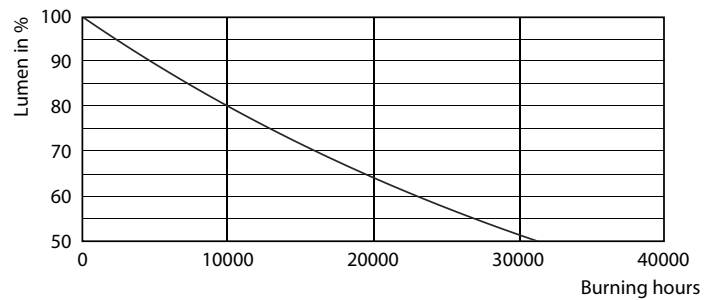

Produkt Daten

Allgemeine Eigenschaften	
Sockel	E14 [E14]
Nennlebensdauer (Nom)	15000 h
Schaltzyklus	20000X
Technischer Typ	2.7-25W

Lichttechnische Daten	
Farbcode	827 [CCT von 2700 K]
Lichtstrom (Nom)	250 lm
Nennlichtstrom (Nom)	250 lm
Lichtfarbe	Warmweiß (WW)
Ähnlichste Farbtemperatur (Nom)	2700 K
Nennlichtausbeute (Nom)	92,59 lm/W
Farbkonsistenz	<6
Farbwiedergabeindex (Nom.)	80

Photometrische Daten

LEDbulb 25W E14 827 CL B35

Lebensdauer

LEDbulb 40W E27 827 CL A60 D

LEDbulb 40W E27 827 CL A60 D