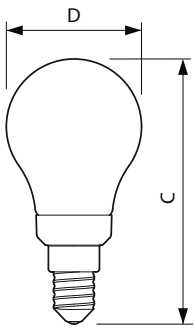

Perinteiset ledihehkulankakäyttötilät ja -lamput

Mekaaniset tiedot ja runko	
Lampun viimeistely	Kirkas (CL)
Hyväksyntä ja käyttökohteet	
Energiatohokkuusmerkintä (EEL)	A++
Energiankulutus kWh/1000 h	3 kWh
Tuotetiedot	
Koko tuotekoodi	871869670986300
Tilaustuotteen nimi	CLA LEDLuster D 2.7-25W P45 E14 827 CL

EAN/UPC – tuote	8718696709863
Tilauskoodi	70986300
Sähkönumero	4725023
Osoittaja – määrä/pakkaus	1
Osoittaja – pakkauksia ulommassa laatikossa	10
Materiaalinumero (12NC)	929001332302
Nettopaino (kappale)	0,014 kg

Mittapiirros

Candle P45 230V 3-25W250lm 2700K D Clear

Product	D	C
CLA LEDLuster D 2.7-25W P45 E14 827 CL	45 mm	85 mm