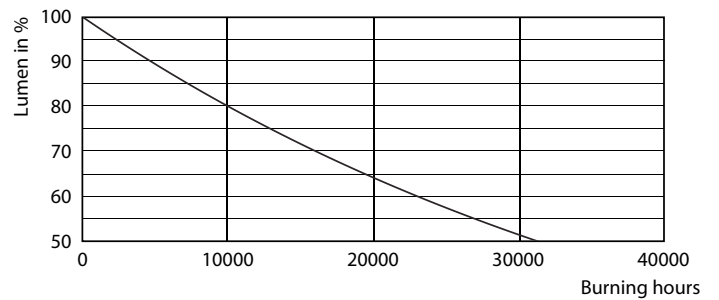

LEDbulb 40W E27 827 CL A60 D