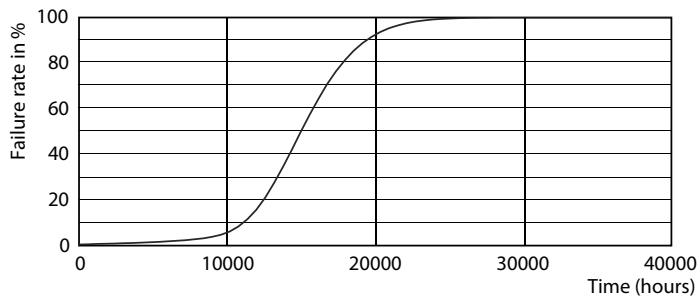

Käyttöikä

LEDbulb 40W E27 827 CL A60 D