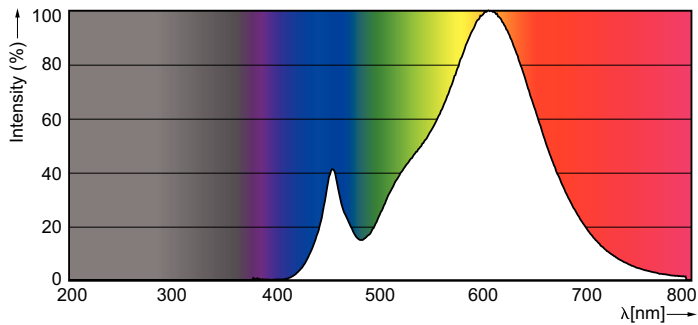

Valonjakotiedot

LEDbulb 25W E14 827 CL P45