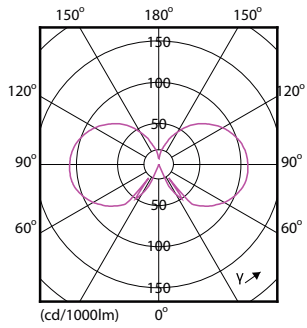

Perinteiset ledihehkulankakynttilät ja -lamput

Valonjakotiedot

LEDbulb 25W E14 827 CL B35