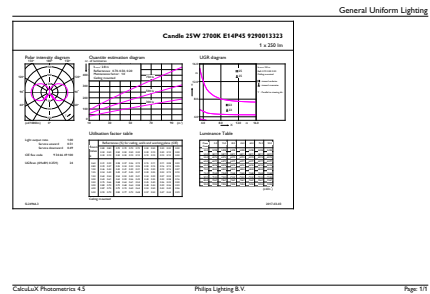

Valonjakotiedot

LEDbulb 25W E14 827 CL P45