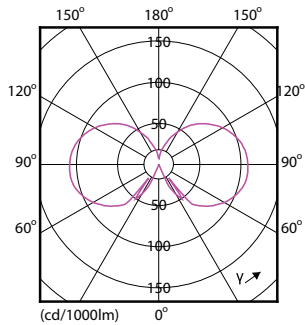

Classic LED Kerzen- und Tropfenlampen klar

Photometrische Daten

LEDbulb 25W E14 827 CL B35