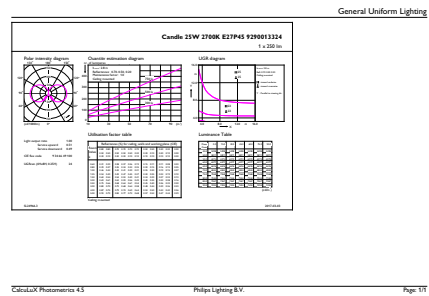

Photometrische Daten

LEDbulb 25W E27 827 CL P45