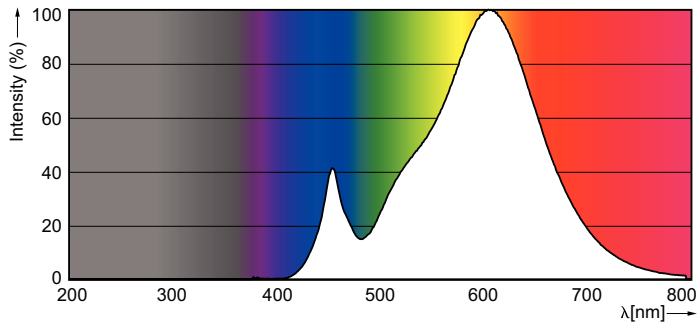

Photometrische Daten

LEDbulb 25W E27 827 CL P45