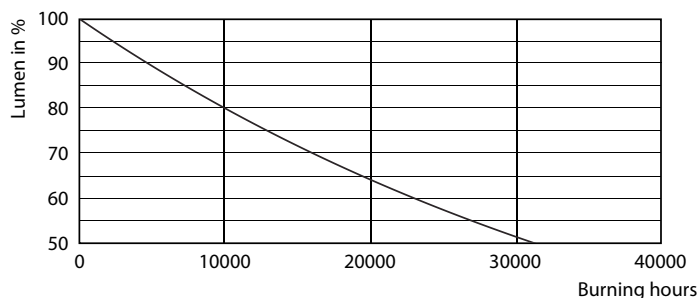

Δεδομένα Προϊόντων

Γενικές πληροφορίες	
Λυχνιολαβή	E27 [E27]
Ονομαστική διάρκεια ζωής (ονομ.)	15000 h
Κύκλος λειτουργίας	20000X
Τεχνικός τύπος	7.5-48W

Τεχνικός φωτισμός	
Κωδικός χρώματος	820 [CCT με 2000K]
Φωτεινή ροή (ονομ.)	610 lm
Φωτεινή ροή (ονομαστική) (ονομ.)	610 lm
Ανάθεση χρωμάτων	Flame
Σχετική θερμοκρασία χρώματος (ονομ.)	2000 K
Απόδοση φωτεινότητας (ονομαστική) (ονομ.)	81,33 lm/W
Συνάφεια χρωμάτων	<6
Δείκτης χρωματικής απόδοσης (ονομ.)	80
Llmf στο τέλος της ονομαστικής διάρκειας ζωής (ονομ.)	70 %

Διακοσμητικοί λαμπτήρες LEDbulb

Φωτομετρικά δεδομένα

LEDbulb 40W E27 827 CL A60 D

Διάρκεια ζωής

LEDbulb 40W E27 827 CL A60 D

LEDbulb 40W E27 827 CL A60 D