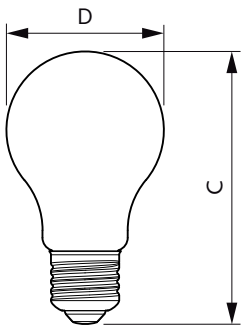

Φινίρισμα λαμπτήρα	Κίτρινο
--------------------	---------

Έγκριση και εφαρμογή

Επίπεδα Ενεργειακής Απόδοσης (EEL)	A+
Κατανάλωση ενέργειας kWh/1000 ώρες	8 kWh

Στοιχεία προϊόντος

Πλήρης κωδικός προϊόντος	871869670956600
Όνομα παραγωγίας προϊόντος	CLA LEDBulb D 7.5-48W A60 E27 820 GOLD

Σχεδιάγραμμα διαστάσεων

Bulb A60 230V 7.5-48W600lm 2000K D Amber

Product	D	C
CLA LEDBulb D 7.5-48W A60 E27 820 GOLD	60 mm	104 mm

Φωτομετρικά δεδομένα

LEDbulb 48W E27 820 GOLD A60

LEDbulb 48W E27 820 GOLD A60