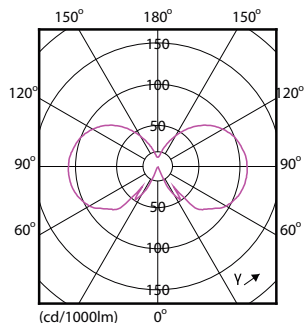

Διακοσμητικοί λαμπτήρες LEDbulb

Φωτομετρικά δεδομένα

LEDbulb 40W E27 827 CL A60 D