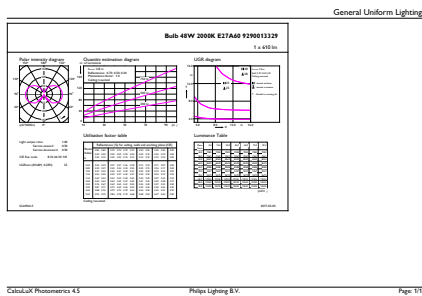

Σχεδιάγραμμα διαστάσεων

Bulb A60 230V 7.5-48W600lm 2000K D Amber

Product	D	C
CLA LEDBulb D 7.5-48W A60 E27 820 GOLD	60 mm	104 mm

Φωτομετρικά δεδομένα

LEDbulb 48W E27 820 GOLD A60

LEDbulb 48W E27 820 GOLD A60