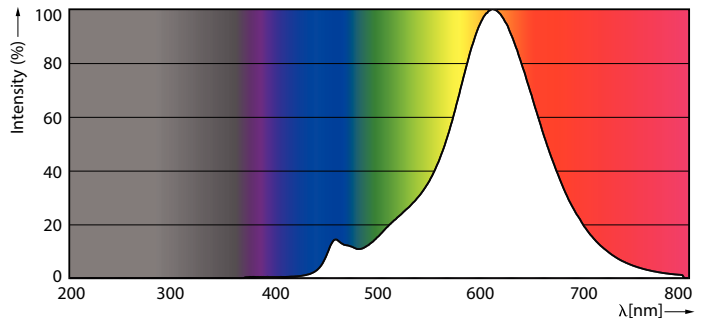

Δεδομένα Προϊόντων

Γενικές πληροφορίες	
Λυχνιολαβή	E27 [E27]
Ονομαστική διάρκεια ζωής (ονομ.)	15000 h
Κύκλος λειτουργίας	20000X
Τεχνικός τύπος	7.5-48W

Τεχνικός φωτισμός	
Κωδικός χρώματος	820 [CCT με 2000K]
Φωτεινή ροή (ονομ.)	610 lm
Φωτεινή ροή (ονομαστική) (ονομ.)	610 lm
Ανάθεση χρωμάτων	Flame
Σχετική θερμοκρασία χρώματος (ονομ.)	2000 K
Απόδοση φωτεινότητας (ονομαστική) (ονομ.)	81,33 lm/W
Συνάφεια χρωμάτων	<6
Δείκτης χρωματικής απόδοσης (ονομ.)	80
Llmf στο τέλος της ονομαστικής διάρκειας ζωής (ονομ.)	70 %

Σχεδιάγραμμα διαστάσεων

Bulb A60 230V 7.5-48W600lm 2000K D Amber

Product	D	C
CLA LEDBulb D 7.5-48W A60 E27 820 GOLD	60 mm	104 mm

Φωτομετρικά δεδομένα

LEDbulb 48W E27 820 GOLD A60

LEDbulb 48W E27 820 GOLD A60