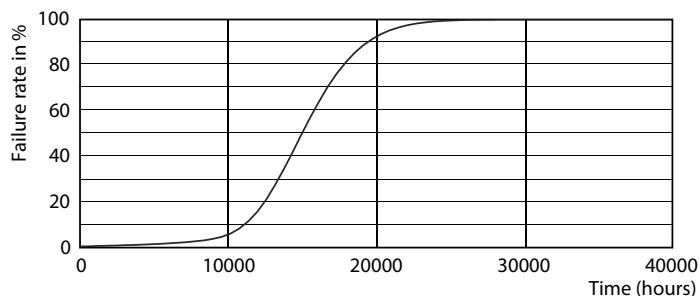

Διάρκεια ζωής

LEDbulb 40W E27 827 CL A60 D