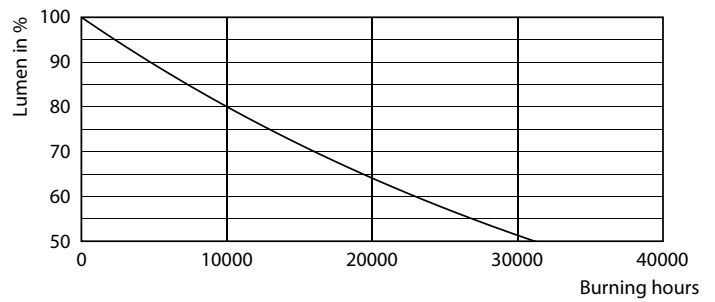

Koristeelliset LEDbulbs-lamput

Käyttöikä

LEDbulb Classic CM 48W E27 A60 Mirror Crown 827 DIM