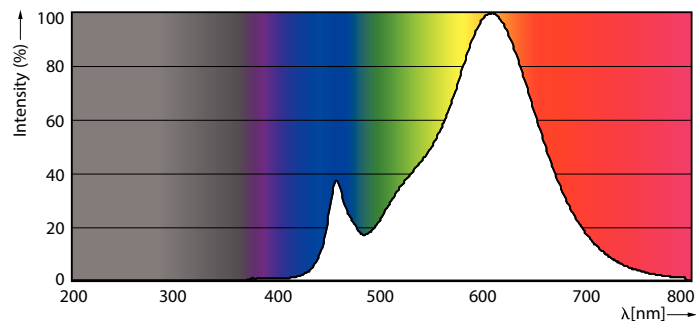

Tuotetiedot

Yleistä tietoa	
Kanta	E27 [E27]
Nimelliskäyttöikä (nim.)	15000 h
Kytkenäjakso	20000X
Tekninen tyyppi	7.5-48W

Valon tekniset tiedot	
Värikoodi	827 [CCT / 2 700 K]
Valovirta (nim.)	610 lm
Valovirta (nimellinen) (nim.)	610 lm
Värimerkki	Lämmin valkea (WW)
Vastaava väriämpötila (nim.)	2700 K
Valotehokkuus (nimellinen) (nim.)	81,33 lm/W
Väriyhtenäisyys	<6
Värintoistoindeksi (nim.)	80
LLMF nimelliskäyttöiän lopussa (nim.)	70 %

Mittapiirros

BulbA60 7.5-48W600lm 2000K D MirrorCrown

Product	D	C
LED classic CM 48W A60 E27 WW CL D SRT4	60 mm	104 mm

Valonjakotiedot

LEDbulb Classic CM 48W E27 A60 Mirror Crown 827 DIM

LEDbulb Classic CM 48W E27 A60 Mirror Crown 827 DIM