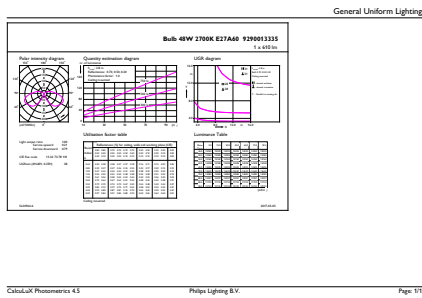

Mittapiirros

BulbA60 7.5-48W600lm 2000K D MirrorCrown

Product	D	C
LED classic CM 48W A60 E27 WW CL D SRT4	60 mm	104 mm

Valonjakotiedot

LEDbulb Classic CM 48W E27 A60 Mirror Crown 827 DIM

LEDbulb Classic CM 48W E27 A60 Mirror Crown 827 DIM