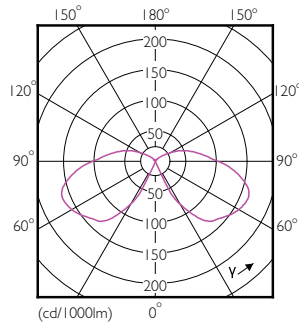

Mittapiirros

BulbA60 7.5-48W600lm 2000K D MirrorCrown

Product	D	C
LED classic CM 48W A60 E27 WW CL D SRT4	60 mm	104 mm

Valonjakotiedot

LEDbulb Classic CM 48W E27 A60 Mirror Crown 827 DIM

LEDbulb Classic CM 48W E27 A60 Mirror Crown 827 DIM