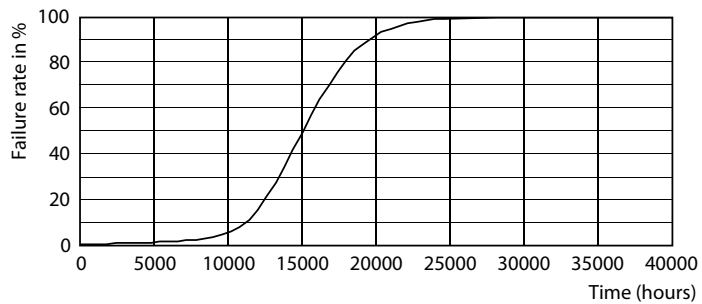

Koristeelliset LEDbulbs-lamput

Käyttöikä

LEDbulb Classic CM 48W E27 A60 Mirror Crown 827 DIM