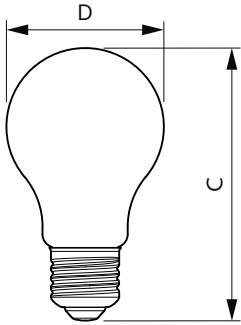

Lämpötila	
T-kotelo, maksimi (nim.)	55 °C

Ohjausjärjestelmät ja himmennys	
Himmennettävä	Kyllä

Hyväksyntä ja käyttökohteet	
Energiatohokkuusmerkintä (EEL)	A+
Energiankulutus kWh/1000 h	8 kWh

Tuotetiedot	
Koko tuotekoodi	871869670926900
Tilaustuotteen nimi	LED classic CM 48W A60 E27 WW CL D SRT4

Mittapiirros

BulbA60 7.5-48W600lm 2000K D MirrorCrown

Product	D	C
LED classic CM 48W A60 E27 WW CL D SRT4	60 mm	104 mm

Valonjakotiedot

LEDbulb Classic CM 48W E27 A60 Mirror Crown 827 DIM

LEDbulb Classic CM 48W E27 A60 Mirror Crown 827 DIM