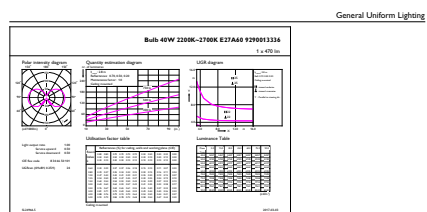

Energieverbrauch kWh/1.000 Std.	6 kWh
---------------------------------	-------

Produktdaten

Bestell-Produktname	CLA LEDBulb DT 5.5-40W A60 E27 CL
Gesamtbezeichnung des Produkts	CLA LEDBulb DT 5.5-40W A60 E27 CL
Gesamt-Produktcode	871869670968900
Bestellcode	70968900
Material-Nr. (12NC)	929001333602
Anzahl pro Verpackung	1
EAN/UPC – Produkt/Kiste	8718696709689
Zähler - Pakete pro Außenkarton	10
EAN Umverpackung	8718696709696

Abmessungsskizzen

Product	D	C
CLA LEDBulb DT 5.5-40W A60 E27 CL	60 mm	104 mm

Photometrische Daten

Spectral Power Distribution Colour - CLA LEDBulb DT 5.5-40W A60 E27 CL

General uniform lighting - CLA LEDBulb DT 5.5-40W A60 E27 CL