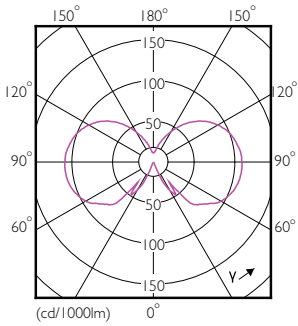

Abmessungsskizzen

Product	D	C
CLA LEDBulb DT 5.5-40W A60 E27 CL	60 mm	104 mm

Photometrische Daten

Spectral Power Distribution Colour - CLA LEDBulb DT 5.5-40W A60 E27 CL

General uniform lighting - CLA LEDBulb DT 5.5-40W A60 E27 CL

LED-Lampen mit klassischem Glühfaden

Photometrische Daten

Light Distribution Diagram - CLA LEDBulb DT 5.5-40W A60 E27 CL

Lebensdauer

Life Expectancy Diagram - CLA LEDBulb DT 5.5-40W A60 E27 CL

Lumen Maintenance Diagram - CLA LEDBulb DT 5.5-40W A60 E27 CL