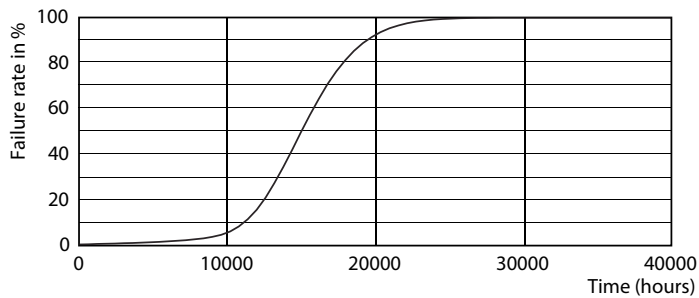

Levetid

LEDbulb 40W E27 827 CL A60 DT