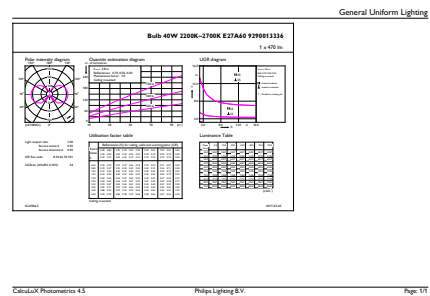

Målskisse

Bulb A60 4.5-40W470lm 2000-2700K D Clear

Product	D	C
CLA LEDBulb DT 5.5-40W A60 E27 CL	60 mm	104 mm

Fotometriske data

LEDbulb 40W E27 827 CL A60 DT

Klassiske LED-lyskilder med glødetråd

Fotometriske data