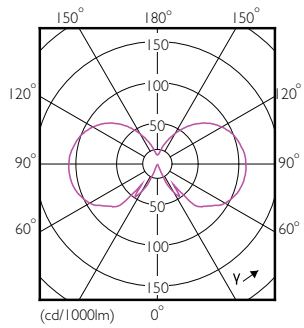

Målskisse

Bulb A60 4.5-40W470lm 2000-2700K D Clear

Product	D	C
CLA LEDBulb DT 5.5-40W A60 E27 CL	60 mm	104 mm

Fotometriske data

LEDbulb 40W E27 827 CL A60 DT

Klassiske LED-lyskilder med glødetråd

Fotometriske data