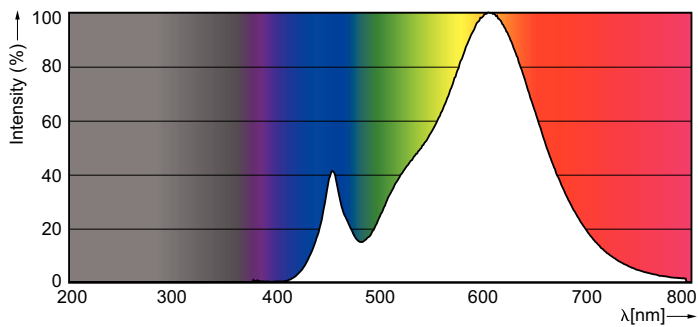

Fotometriske data

LEDbulb 40W E27 827 CL A60 DT