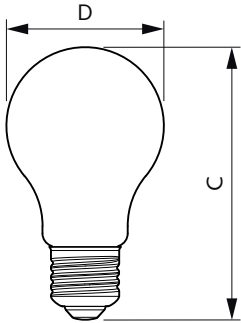

Lâmpadas LED clássica

Dados do produto

Nome de produto da encomenda	CLA LEDBulb DT 8-60W A60 E27 CL
Nome do produto completo	CLA LEDBulb DT 8-60W A60 E27 CL
Código do produto completo	871869670972600
Código de encomenda	70972600
N.º material (12NC)	929001333802

Numerador – Quantidade por embalagem	1
EAN/UPC – Produto/caixa	8718696709726
Numerador – Embalagens por caixa exterior	10
EAN/UPC – Caso	8718696709733

Desenho dimensional

Product	D	C
CLA LEDBulb DT 8-60W A60 E27 CL	60 mm	104 mm