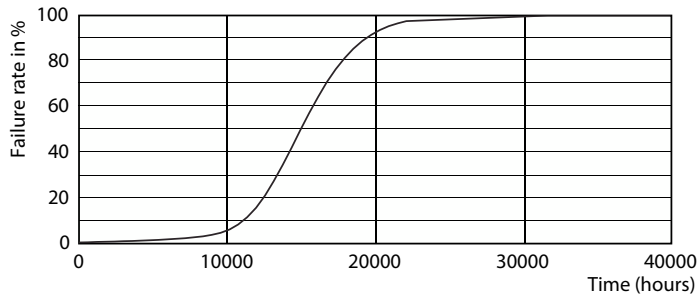

Lâmpadas LED clássica

Vida útil

Life Expectancy Diagram - CLA LEDBulb DT 8-60W A60 E27 CL

Lumen Maintenance Diagram - CLA LEDBulb DT 8-60W A60 E27 CL