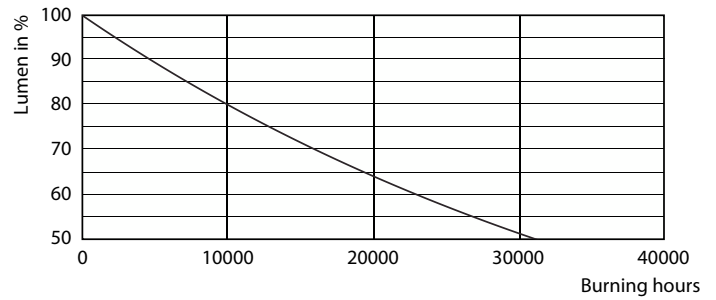

Lâmpadas LED clássica

Vida útil

Life Expectancy Diagram - CLA LEDBulb DT 8-60W A60 E27 CL

Lumen Maintenance Diagram - CLA LEDBulb DT 8-60W A60 E27 CL