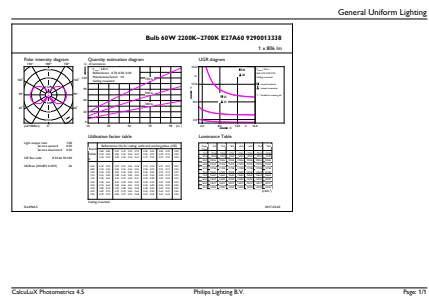

Dados fotométricos

General uniform lighting - CLA LEDBulb DT 8-60W A60 E27 CL