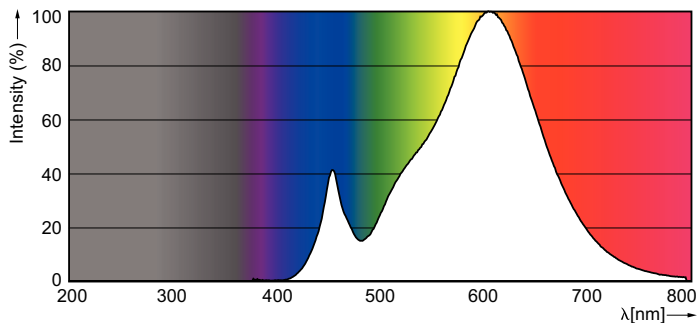

Φωτομετρικά δεδομένα

LEDbulb 60W E27 827 CL ST64 DT