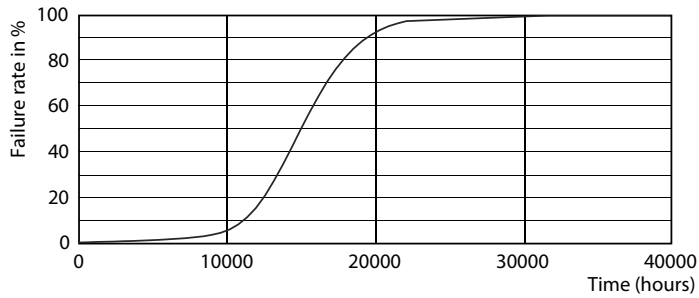

Classic filament LEDbulbs

Διάρκεια ζωής

LEDbulb 60W E27 827 CL A60 DT