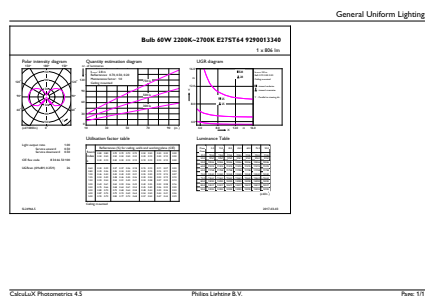

Φωτομετρικά δεδομένα

LEDbulb 60W E27 827 CL ST64 DT