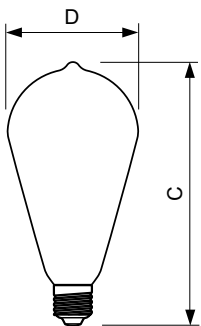

Classic filament LEDbulbs

Κατανάλωση ενέργειας kWh/1000 ώρες	8 kWh
Στοιχεία προϊόντος	
Πλήρης κωδικός προϊόντος	871869670976400
Όνομα παραγγελίας προϊόντος	CLA LEDBulb DT 8-60W ST64 E27 CL
EAN/UPC	8718696709764
Κωδικός παραγγελίας	70976400

Local Code	CLED8E27ST64DT
Αριθμητής - Ποσότητα ανά συσκευασία	1
Αριθμητής - Πακέτα ανά εξωτερικό κουτί	10
Αρ. υλικού (12NC)	929001334002
Καθαρό βάρος (πεμάχιο)	0,048 kg

Σχεδιάγραμμα διαστάσεων

Bulb ST64 7.5-60W 806lm 2-2.7KK D Clear

Product	D	C
CLA LEDBulb DT 8-60W ST64 E27 CL	64 mm	140 mm