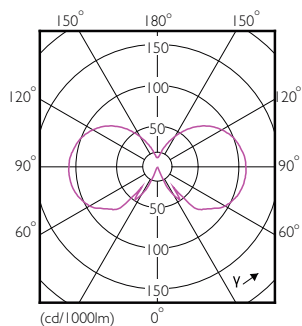

LEDbulb 40W E27 827 CL A60 DT