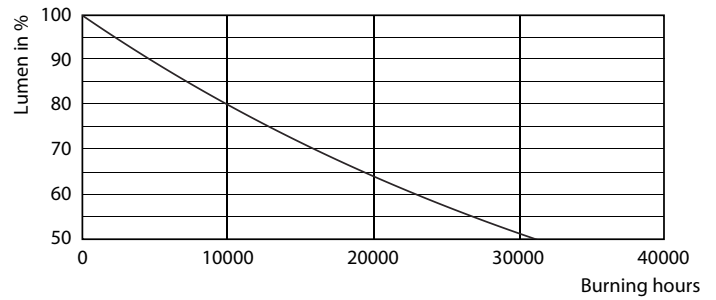

LEDbulb 40W E27 827 CL A60 DT