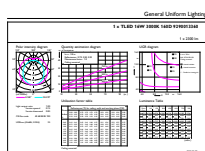

Δεδομένα Προϊόντων

Γενικές πληροφορίες		Δείκτης χρωματικής απόδοσης (CRI)	
Βάση-κάλυμμα	G13 ROT (Rotating) [Medium Bi-Pin Fluorescent]	83	
Ονομαστική διάρκεια ζωής	60.000 h	LLMF στο τέλος της ονομαστικής διάρκειας ζωής (ονομ.)	70 %
Κύκλος λειτουργίας	50.000	Χαρακτηριστικά ηλεκτρικής λειτουργίας	
Lighting Technology	LED	Line Frequency	50 to 60 Hz
Συμβατότητα με την οδηγία RoHS της ΕΕ	Ναι	Συχνότητα εισόδου	50 έως 60 Hz
Τεχνικά χαρακτηριστικά φωτισμού		Κατανάλωση ενέργειας	16 W
Κωδικός χρώματος	830 [CCT of 3000K]	Χρόνος έναρξης (ονομ.)	0,5 s
Γωνία δέσμης (ονομ.)	160 μοίρα(ες)	Χρόνος προθέρμανσης στο 60% φωτισμού	0.5 s
Φωτεινή ροή	2.300 lm	Συντελεστής ισχύος (Κλάσμα)	0.9
Ανάθεση χρωμάτων	Λευκό (WH)	Τάση (ονομ.)	220-240 V
Συσχετισμένη θερμοκρασία χρώματος - CCT (ονομαστική)	3000 K	Θερμοκρασία	
Απόδοση φωτεινότητας (ονομαστική) (ονομ.)	143,00 lm/W	Εύρος θερμοκρασίας περιβάλλοντος	-20 °C έως +45 °C
Συνάφεια χρωμάτων	<6	Μέγιστη θερμ. περιβλήματος λειτουργίας (ονομ.)	45 °C

Σχεδιάγραμμα διαστάσεων

Product	D1	D2	A1	A2	A3
MAS LEDtube UN 1200mm UO 16W830 T8	25,7 mm	28 mm	1.199,4 mm	1.206,5 mm	1.213,6 mm

Φωτομετρικά δεδομένα

General uniform lighting - MAS LEDtube UN 1200mm UO 16W830 T8