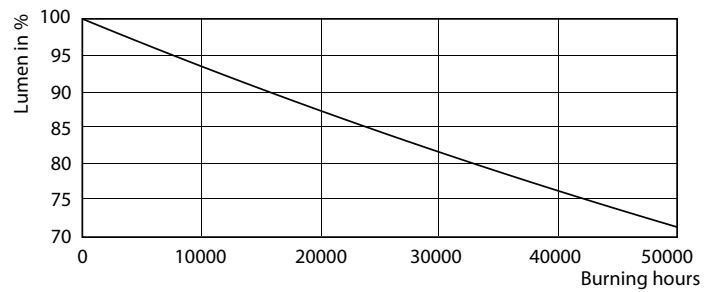

Lumen Maintenance Diagram - MAS LEDtube UN 1200mm UO 16W830 T8