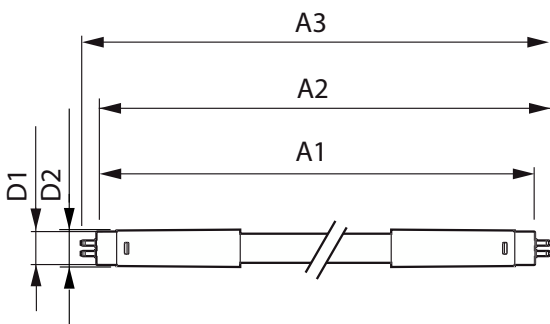

MASTER Value LEDtube Universal T8

Συστήματα ελέγχου και ρύθμιση της έντασης

Με ρύθμιση έντασης	Όχι
--------------------	-----

Μηχανικά εξαρτήματα και Περιβλήμα

Υλικό λαμπτήρα	Πλαστικό
Μήκος προϊόντος	1.200 mm
Σχήμα λαμπτήρα	Σωλήνας, διπλών άκρων

Σχεδιάγραμμα διαστάσεων

Product	D1	D2	A1	A2	A3
MAS LEDtube UN 1200mm UO 16W830 T8	25,7 mm	28 mm	1.199,4 mm	1.206,5 mm	1.213,6 mm

Φωτομετρικά δεδομένα

General uniform lighting - MAS LEDtube UN 1200mm UO 16W830 T8