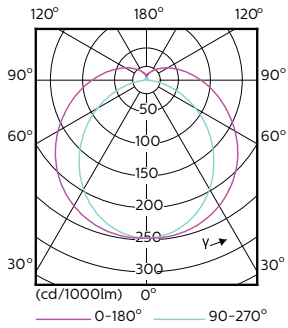

Σχεδιάγραμμα διαστάσεων

Product	D1	D2	A1	A2	A3
MAS LEDtube UN 1200mm UO 16W830 T8	25,7 mm	28 mm	1.199,4 mm	1.206,5 mm	1.213,6 mm

Φωτομετρικά δεδομένα

General uniform lighting - MAS LEDtube UN 1200mm UO 16W830 T8

Spectral Power Distribution Colour - MAS LEDtube UN 1200mm UO 16W830 T8

MASTER Value LEDtube Universal T8

Φωτομετρικά δεδομένα

Light Distribution Diagram - MAS LEDtube UN 1200mm UO 16W830 T8

Διάρκεια ζωής