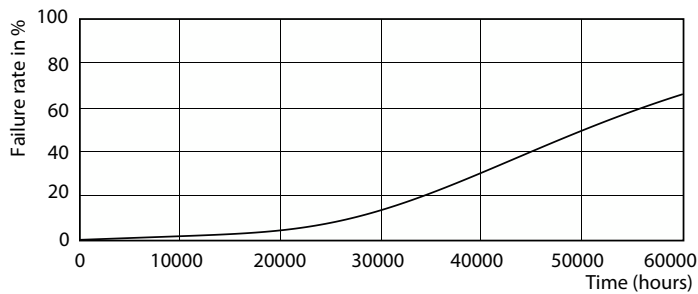

Διάρκεια ζωής

Life Expectancy Diagram - MAS LEDtube UN 1200mm UO 16W830 T8