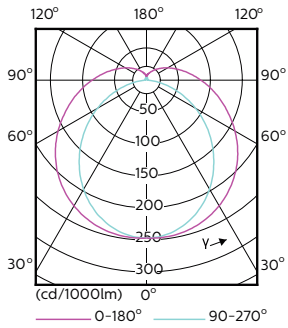

## Fotometrische gegevens

LEDtube 1200mm 16W G13 830 2300lm

LEDtube 1200mm 16W G13 830 2300lm

## Fotometrische gegevens

LEDtube 1200mm 16W G13