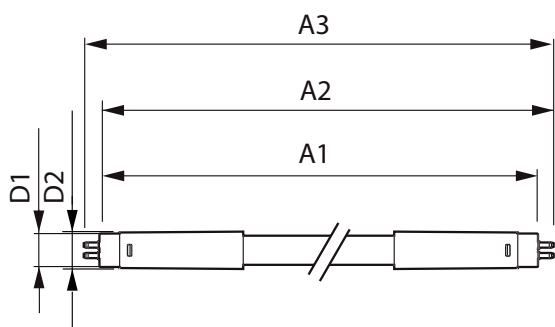

MASTER LEDtube Universal T8

T-opslag (min.)	-40 °C
T-behuizing maximaal (nom.)	45 °C
Regelsystemen en Dimmers	
Dimbaar	Nee
Mechanische eigenschappen en Behuizing	
Productlengte	1200 mm
Goedkeuring en Toepassing	
Energie-efficiëntielabel (EEL)	A++
Energiebesparend product	Yes
Goedkeuringsmerktekens	RoHS compliance CE-markering KEMA Keur-certificaat
Energieverbruik kWh/1000 uur	16 kWh

Productgegevens

Volledige productcode	871869672853600
Productnaam voor bestelling	Master LEDtube Universal 1200mm UO 16W830 T8
EAN/UPC - Product	8718696728536
Bestelcode	72853600
Local Code	MTUNUO12016W830
Numerator - Aantal per pak	1
Numerator - Dozen per buitendoos	10
Materiaalnr. (12NC)	929001336002
Netto gewicht (per stuk)	0,270 kg

Maatschets

TLED 16.5W-36W 2500lm 160D 3000K ND

Product	D1	D2	A1	A2	A3
Master LEDtube Universal 1200mm UO 16W830 T8	25,7 mm	28 mm	1199,4 mm	1206,5 mm	1213,6 mm

Fotometrische gegevens