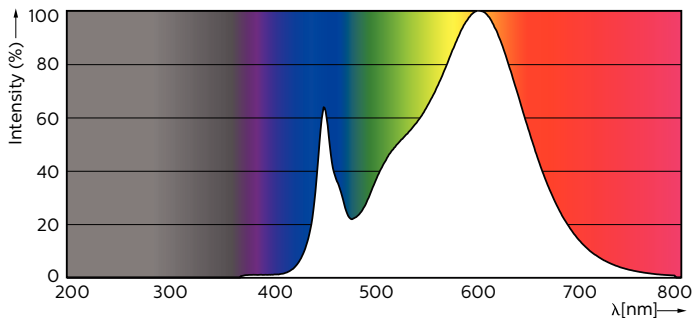

LEDtube 1200mm 16W G13 830 2300lm

LEDtube 1200mm 16W G13 830 2300lm