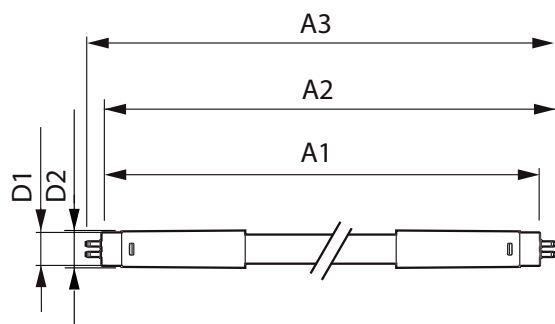

Rozměrové výkresy

TLED 16.5W-36W 2500lm 160D 4000K ND

Product	D1	D2	A1	A2	A3
Master LEDtube Universal 1200mm UO 16W840 T8	25,7 mm	28 mm	1199,4 mm	1206,5 mm	1213,6 mm

Fotometrické údaje

LEDtube 1200mm 16W G13 840 2500lm