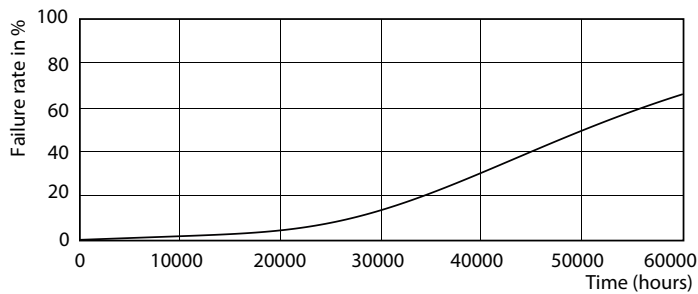

LEDtube 1200mm 16W G13 840 2500lm

MASTER LEDtube Universal T8

Fotometrické údaje

LEDtube 1200mm 16W G13

Životnost

LEDtube 1200mm 16W G13

LEDtube 1200mm 16W G13