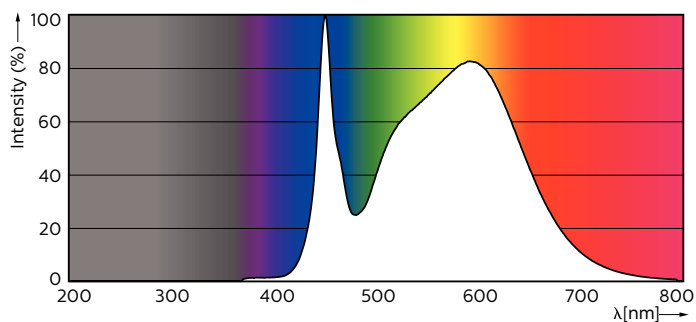

Rozměrové výkresy

TLED 16.5W-36W 2500lm 160D 4000K ND

Product	D1	D2	A1	A2	A3
Master LEDtube Universal 1200mm UO 16W840 T8	25,7 mm	28 mm	1199,4 mm	1206,5 mm	1213,6 mm

Fotometrické údaje

LEDtube 1200mm 16W G13 840 2500lm