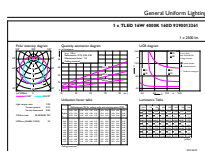

Rozměrové výkresy

TLED 16.5W-36W 2500lm 160D 4000K ND

Product	D1	D2	A1	A2	A3
Master LEDtube Universal 1200mm UO 16W840 T8	25,7 mm	28 mm	1199,4 mm	1206,5 mm	1213,6 mm

Fotometrické údaje

LEDtube 1200mm 16W G13 840 2500lm