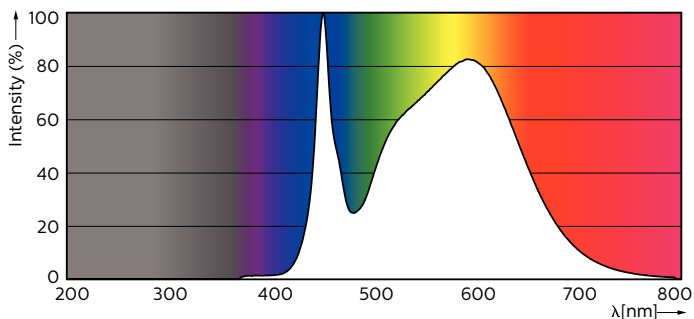

LEDtube 1200mm 16W G13 840 2500lm