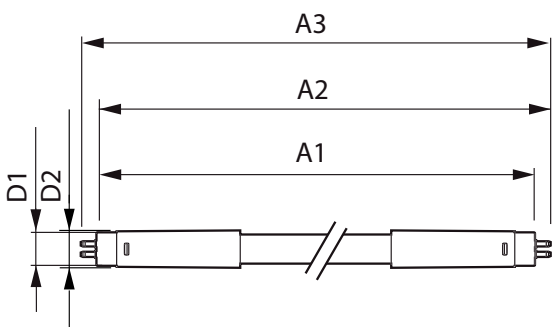

MASTER LEDtube Universal T8

Lysstyringssystemer og dæmpning

Dæmpbar Nej

Mekanik og armaturhus

Produktlængde 1200 mm

Godkendelse og anvendelsesområde

Energimærket (EEL) A++
Energibesparende produkt Yes
Godkendelser RoHS compliance TUV CE mærkning
KEMA Keur certificate
Energiforbrug kWh/1000 t. 16 kWh

Produktdata

Fuldstændig produktkode 871869670537700
Ordreprodukt navn Master LEDtube Universal 1200mm UO 16W840 T8
EAN/UPC – produkt 8718696705377
Ordrekode 70537700
Tæller – antal pr. pakke 1
Tæller – antal pakker pr. kasse (udvendig emballage) 10
SAP-materiale 929001336102
Nettovægt (stykke) 0,270 kg

Målskitse

TLED 16.5W-36W 2500lm 160D 4000K ND

Product	D1	D2	A1	A2	A3
Master LEDtube Universal 1200mm UO 16W840 T8	25,7 mm	28 mm	1199,4 mm	1206,5 mm	1213,6 mm

Fotometriske data

LEDtube 1200mm 16W G13 840 2500lm