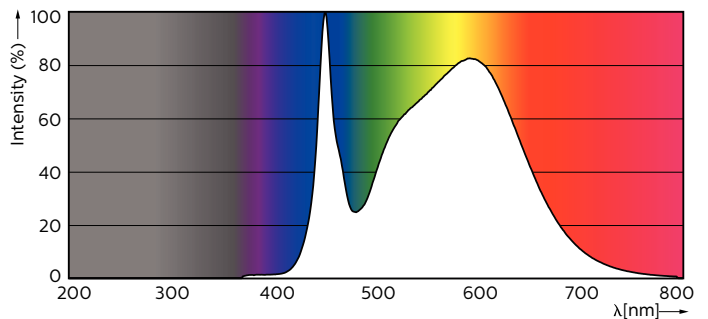

LEDtube 1200mm 16W G13 840 2500lm

LEDtube 1200mm 16W G13 840 2500lm