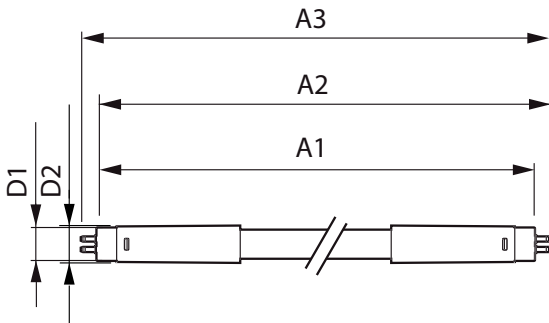

Datos de producto

Código de producto completo	871869670537700
Nombre de producto del pedido	Master LEDtube Universal 1200mm UO 16W840 T8
EAN/UPC - Producto	8718696705377
Código de pedido	70537700
Cantidad por paquete	1
Numerador - Paquetes por caja exterior	10
N.º de material (12NC)	929001336102
Peso neto (pieza)	0,270 kg

Plano de dimensiones

TLED 16.5W-36W 2500lm 160D 4000K ND

Product	D1	D2	A1	A2	A3
Master LEDtube Universal 1200mm UO 16W840 T8	25,7 mm	28 mm	1199,4 mm	1206,5 mm	1213,6 mm

Datos fotométricos

LEDtube 1200mm 16W G13 840 2500lm