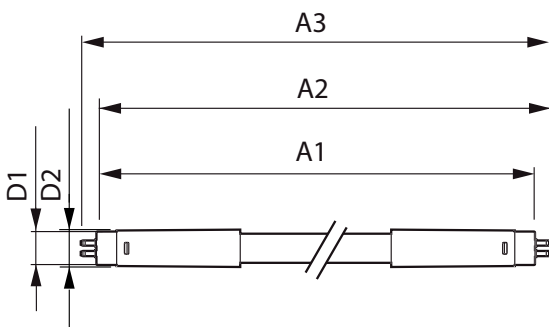

MASTER LEDtube Universal T8

T-opslag (min.)	-40 °C
T-behuizing maximaal (nom.)	45 °C
Regelsystemen en Dimmers	
Dimbaar	Nee
Mechanische eigenschappen en Behuizing	
Productlengte	1200 mm
Goedkeuring en Toepassing	
Energie-efficiëntielabel (EEL)	A++
Energiebesparend product	Yes
Goedkeuringsmerktekens	RoHS compliance CE-markering KEMA Keur-certificaat
Energieverbruik kWh/1000 uur	16 kWh

Productgegevens

Volledige productcode	871869670537700
Productnaam voor bestelling	Master LEDtube Universal 1200mm UO 16W840 T8
EAN/UPC - Product	8718696705377
Bestelcode	70537700
Local Code	MTEMUN12016W840
Numerator - Aantal per pak	1
Numerator - Dozen per buitendoos	10
Materiaalnr. (12NC)	929001336102
Netto gewicht (per stuk)	0,270 kg

Maatschets

TLED 16.5W-36W 2500lm 160D 4000K ND

Product	D1	D2	A1	A2	A3
Master LEDtube Universal 1200mm UO 16W840 T8	25,7 mm	28 mm	1199,4 mm	1206,5 mm	1213,6 mm

Fotometrische gegevens