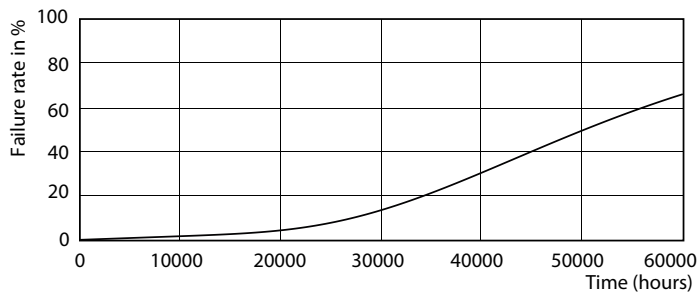

Levensduur

LEDtube 1200mm 16W G13