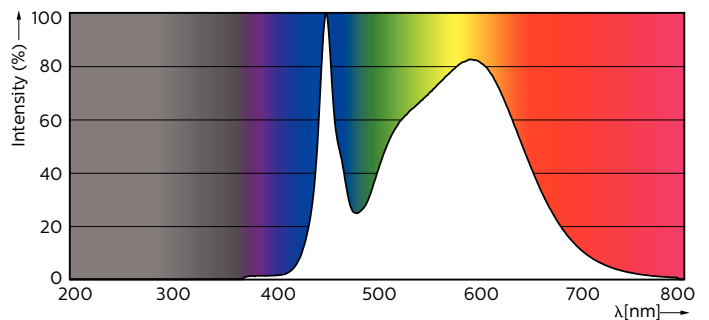

LEDtube 1200mm 16W G13 840 2500lm

LEDtube 1200mm 16W G13 840 2500lm