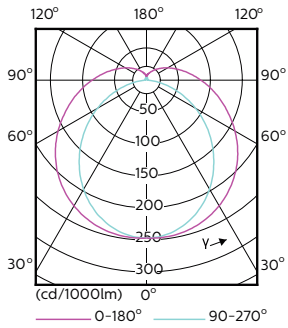

MASTER LEDtube Universal T8

Fotometrische gegevens

LEDtube 1200mm 16W G13