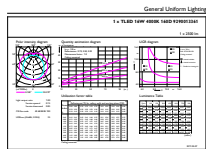

Date fotometrice

LEDtube 1200mm 16W G13 840 2500lm