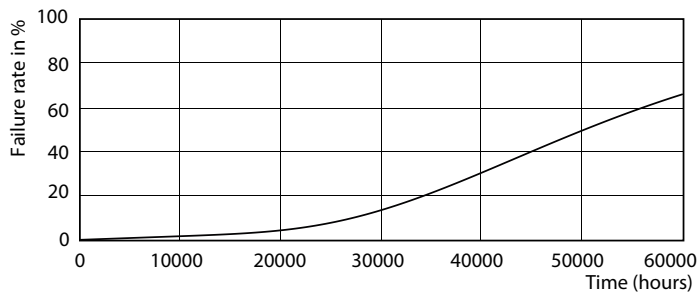

Date fotometrice

LEDtube 1200mm 16W G13 840 2500lm

LEDtube 1200mm 16W G13 840 2500lm

MASTER LEDtube Universal T8

Date fotometrice

LEDtube 1200mm 16W G13

Durată de viață

LEDtube 1200mm 16W G13