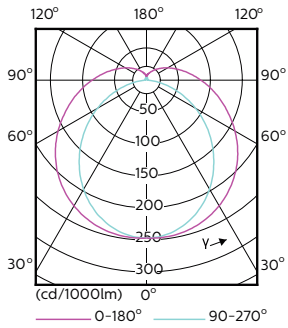

Date fotometrice

LEDtube 1200mm 16W G13 840 2500lm

LEDtube 1200mm 16W G13 840 2500lm

MASTER LEDtube Universal T8

Date fotometrice

LEDtube 1200mm 16W G13

Durată de viață

LEDtube 1200mm 16W G13