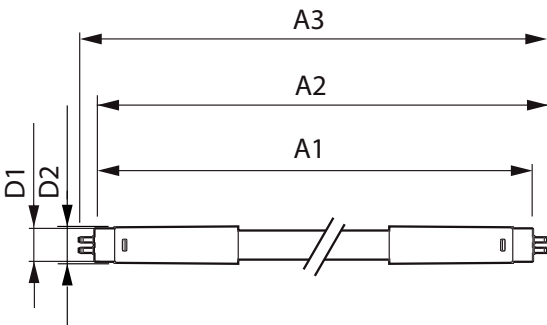

MASTER LEDtube Universal T8

Controls and Dimming

Cu reglarea intensității luminoase Nu

Mechanical and Housing

Lungime produs 1200 mm

Approval and Application

Etichetă de eficiență energetică (EEL) A++

Produs eficient energetic Yes

Mărci de omologare Conformitate RoHS Marcaj CE KEMA
Keur certificate

Consum de energie kWh/1000 h 16 kWh

Product Data

Cod complet produs 871869670537700

Nume comandă produs Master LEDtube Universal 1200mm UO
16W840 T8

EAN/UPC - Produs 8718696705377

Cod de comandă 70537700

Numărător - Cantitate per pachet 1

Numărător - Pachete per cutie exterioară 10

Material nr. (12NC) 929001336102

Greutate netă (bucată) 0,270 kg

Cote

TLED 16.5W-36W 2500lm 160D 4000K ND

Product	D1	D2	A1	A2	A3
Master LEDtube Universal 1200mm UO 16W840 T8	25,7 mm	28 mm	1199,4 mm	1206,5 mm	1213,6 mm

Date fotometrice

LEDtube 1200mm 16W G13 840 2500lm