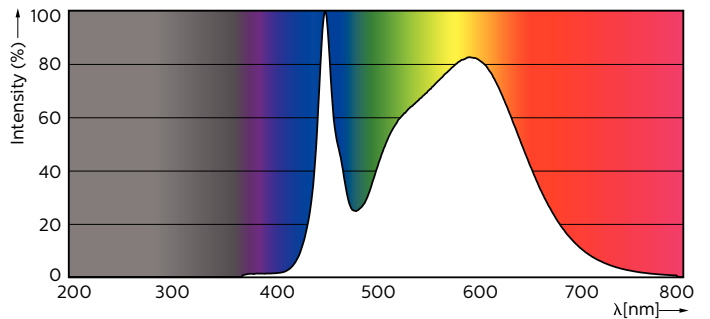

LEDtube 1200mm 16W G13 840 2500lm