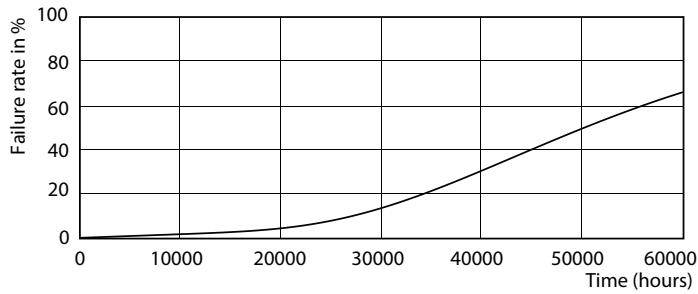

LEDtube 1500mm 24W G13 830 3400lm

MASTER LEDtube Universal T8

Fotometrie

LEDtube 1200mm 16W G13

Durata

LEDtube 1200mm 16W G13

LEDtube 1200mm 16W G13