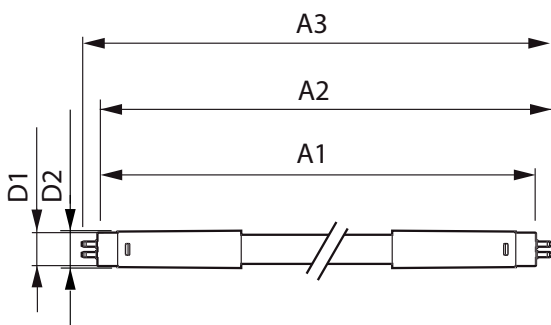

MASTER LEDtube Universal T8

Temperatura

Temp. ambiente (Max)	45 °C
Temp. ambiente (Min)	-20 °C
Temp. di stoccaggio (Max)	65 °C
Temp. di stoccaggio (Min)	-40 °C
Temp. massima involucro (Nom)	45 °C

Controlli e regolazione del flusso

Regolabile	No

Meccanica e corpo

Lunghezza prodotto	1500 mm

Approvazione e applicazione

Classe di efficienza energetica (ELL)	A++
Prodotto per il risparmio energetico	Yes

Marchi di approvazione	RoHS compliance Marchio CE KEMA Keur certificate

Consumo energetico kWh/1000 h	24 kWh

Dati del prodotto

Codice prodotto completo	871869672851200
Nome prodotto ordine	Master LEDtube Universal 1500mm UO 24W830 T8
EAN/UPC - Prodotto	8718696728512
Codice d'ordine	72851200
Numeratore - Quantità per confezione	1
Numeratore - Confezioni per scatola esterna	10
N. materiale (12NC)	929001336302
Peso netto (Pezzo)	0,450 kg

Disegno tecnico

TLED 24.5W-58W 3700lm 160D 3000K ND

Product	D1	D2	A1	A2	A3
Master LEDtube Universal 1500mm UO 24W830 T8	25,7 mm	28 mm	1500 mm	1507,1 mm	1514,2 mm

Fotometrie