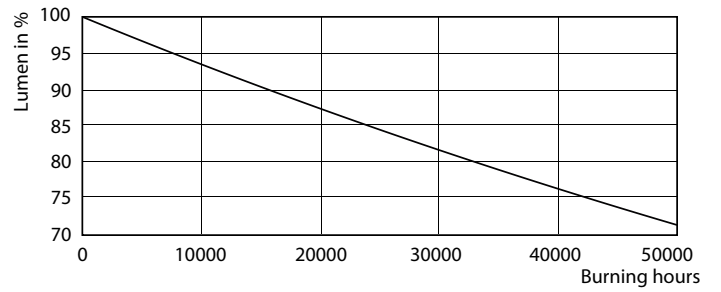

LEDtube 1200mm 16W G13