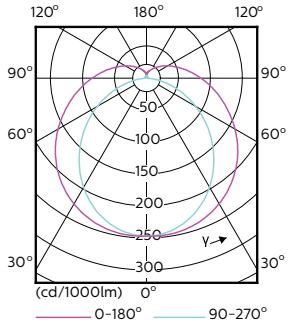

MASTER LEDtube Universal T8

Fotometrie

LEDtube 1200mm 16W G13