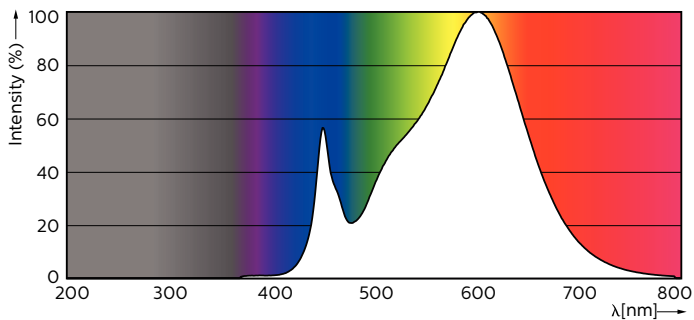

LEDtube 1500mm 24W G13 830 3400lm

LEDtube 1500mm 24W G13 830 3400lm