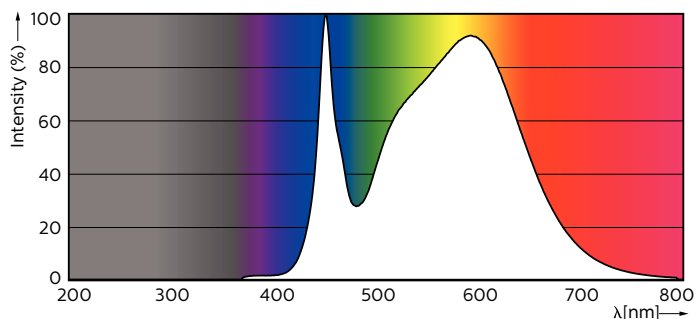

LEDtube 1500mm 24W G13 840 3700lm