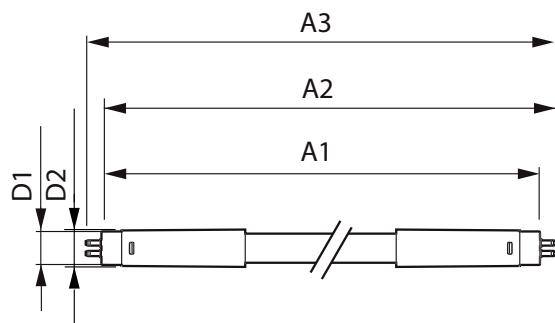

MASTER LEDtube Universal T8

T-lagring (maks.)	65 °C
T-lagring (min.)	-40 °C
T-kappe, maks. (nom.)	45 °C

Lysstyringssystemer og dæmpning

Dæmpbar	Nej

Mekanik og armaturhus

Produktlængde	1500 mm

Godkendelse og anvendelsesområde

Energimærket (EEL)	A++
Energibesparende produkt	Yes
Godkendelser	RoHS compliance TUV CE mærkning KEMA Keur certificate

Energiforbrug kWh/1000 t.	24 kWh

Produktdata

Fuldstændig produktkode	871869670533900
Ordreprodukt navn	Master LEDtube Universal 1500mm UO 24W840 T8
EAN/UPC – produkt	8718696705339
Ordrekode	70533900
Tæller – antal pr. pakke	1
Tæller – antal pakker pr. kasse (udvendig emballage)	10
SAP-materiale	929001336402
Nettovægt (stykke)	0,450 kg

Målskitse

TLED 24.5W-58W 3700lm 160D 4000K ND

Product	D1	D2	A1	A2	A3
Master LEDtube Universal 1500mm UO 24W840 T8	25,7 mm	28 mm	1500 mm	1507,1 mm	1514,2 mm

Fotometriske data

LEDtube 1500mm 24W G13 840 3700lm