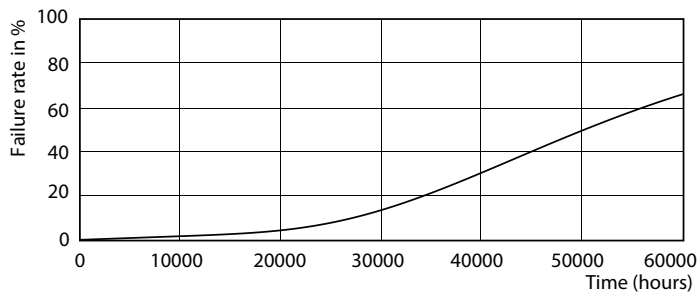

Levetid

LEDtube 1200mm 16W G13