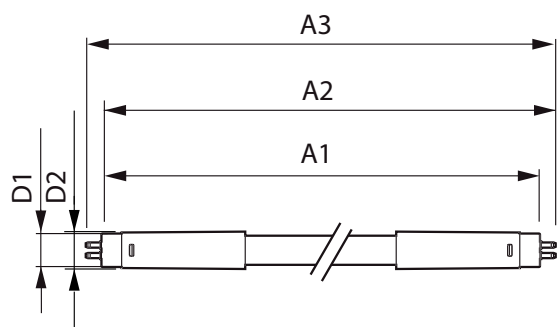

MASTER LEDtube Universal T8

T ambiente (mín.)	-20 °C
T de almacenamiento (máx.)	65 °C
T de almacenamiento (mín.)	-40 °C
Temperatura máxima (nom.)	45 °C

Controles y regulación

Regulable	No

Mecánicos y de carcasa

Longitud de producto	1500 mm

Aprobación y aplicación

Etiqueta de eficiencia energética (EEL)	A++
Producto de ahorro de energía	Sí
Certificados disponibles	Conformidad con RoHS Marca CE Certificado KEMA Keur

Consumo energético kWh/1000 h	24 kWh

Datos de producto

Código de producto completo	871869670533900
Nombre de producto del pedido	Master LEDtube Universal 1500mm UO 24W840 T8
EAN/UPC - Producto	8718696705339
Código de pedido	70533900
Cantidad por paquete	1
Numerador - Paquetes por caja exterior	10
N.º de material (12NC)	929001336402
Peso neto (pieza)	0,450 kg

Plano de dimensiones

TLED 24.5W-58W 3700lm 160D 4000K ND

Product	D1	D2	A1	A2	A3
Master LEDtube Universal 1500mm UO 24W840 T8	25,7 mm	28 mm	1500 mm	1507,1 mm	1514,2 mm

Datos fotométricos

LEDtube 1500mm 24W G13 840 3700lm