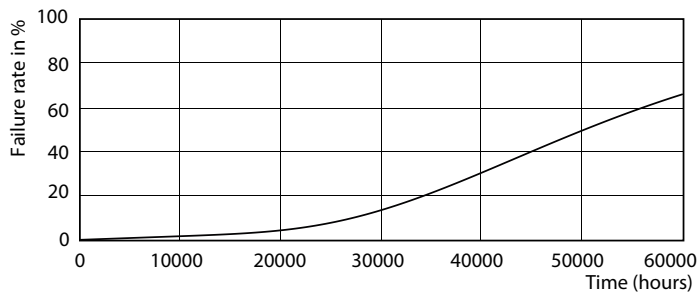

Vida útil

LEDtube 1200mm 16W G13