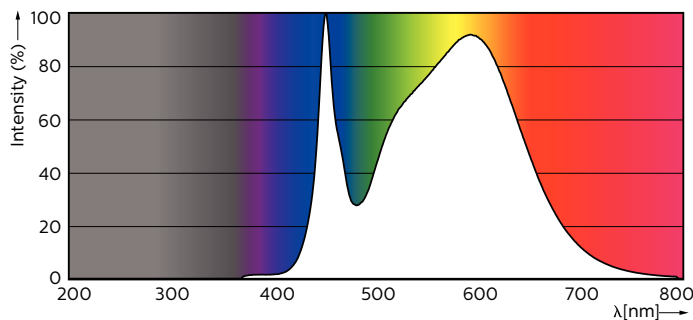

LEDtube 1500mm 24W G13 840 3700lm