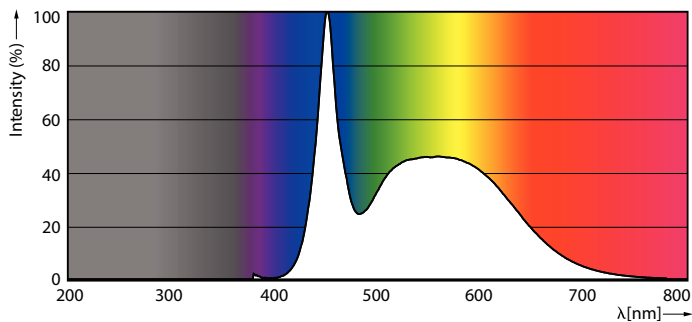

Fotometriske data

Spectral Power Distribution Colour - MAS LEDtube UN 1500mm UO 24W865 T8

General uniform lighting - MAS LEDtube UN 1500mm UO 24W865 T8