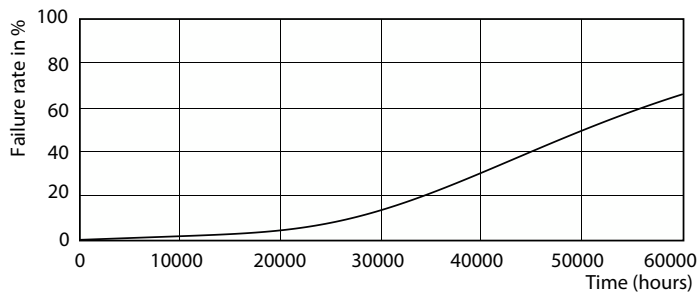

Levetid

Life Expectancy Diagram - MAS LEDtube UN 1500mm UO 24W865 T8