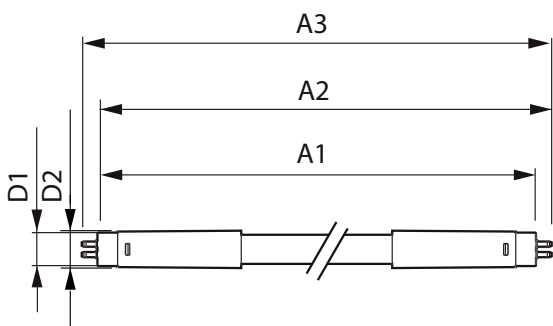

Produkt data

Generelle oplysninger		Lyseffekt (nominel) (nom.)	
Fod	G13 ROT (Rotating) [Medium Bi-Pin Fluorescent]	Lyseffekt (nominel) (nom.)	154,00 lm/W
Normeret levetid	60.000 t	Farveensartethed	<6
Skiftedyklus	50.000	Farvegengivelsesindeks (CRI)	83
Lighting Technology	LED	LLMF ved den nominelle levetids udløb (nom.)	70 %
Opfylder kravene i EU RoHS	Ja	Drift og el	
Lysteknisk		Linjefrekvens	50 to 60 Hz
Farvekode	865 [CCT of 6500K]	Indgangsfrekvens	50 til 60 Hz
Spredningsvinkel (nom.)	160 °	Strømforbrug	24 W
Lysstrøm	3.700 lm	Opstarttid (nom.)	0,5 s
Farvebetegnelse	Koldt dagslys	Opvarmningstid til 60 % lyseffekt	0,5 s
Korreleret farvetemperatur (nom.)	6500 K	Effektfaktor (brøk)	0,9
		Spænding (nom.)	220-240 V

MASTER Value LEDtube Universal T8

Temperatur	
Omgivende temperaturområde	-20 °C til 45 °C
T-kappe, maks. (nom.)	45 °C
Lysstyringssystemer og dæmpning	
Dæmpbar	Nej
Mekanik og armaturhus	
Lyskildemateriale	Plast
Produktlængde	1.500 mm
Godkendelse og anvendelsesområde	
Energibesparende produkt	Ja
Godkendelsesmærkninger	RoHS-overensstemmelse TUV CE-mærkning KEMA Keur-certifikat
Energiforbrug kWh/1000 t.	24 kWh

Målskitse

Product	D1	D2	A1	A2	A3
MAS LEDtube UN 1500mm UO 24W865 T8	25,7 mm	28 mm	1.500 mm	1.507,1 mm	1.514,2 mm

Fotometriske data

Spectral Power Distribution Colour - MAS LEDtube UN 1500mm UO 24W865 T8

General uniform lighting - MAS LEDtube UN 1500mm UO 24W865 T8