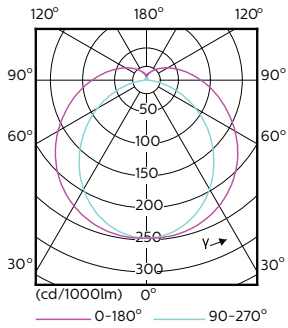

Målskitse

Product	D1	D2	A1	A2	A3
MAS LEDtube UN 1500mm UO 24W865 T8	25,7 mm	28 mm	1.500 mm	1.507,1 mm	1.514,2 mm

Fotometriske data

Spectral Power Distribution Colour - MAS LEDtube UN 1500mm UO 24W865 T8

General uniform lighting - MAS LEDtube UN 1500mm UO 24W865 T8

MASTER Value LEDtube Universal T8

Fotometriske data

Light Distribution Diagram - MAS LEDtube UN 1500mm UO 24W865 T8

Levetid

Life Expectancy Diagram - MAS LEDtube UN 1500mm UO 24W865 T8

Lumen Maintenance Diagram - MAS LEDtube UN 1500mm UO 24W865 T8