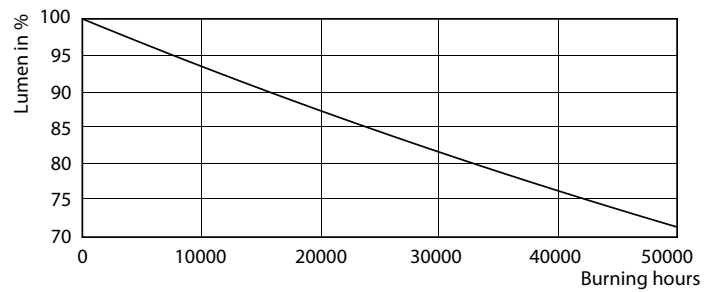

Lumen Maintenance Diagram - MAS LEDtube UN 1500mm UO 24W865 T8