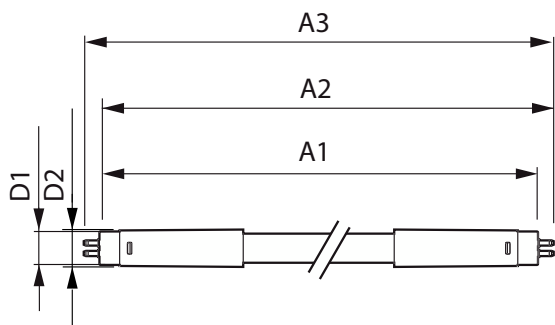

MASTER Value LEDtube Universal T8

T-Case max. (nom)	45 °C
Styrenheter och dimming	
Dimbar	Nej
Mekanik och armaturhus	
Material i lampan	Plast
Produktens längd	1 500 mm
Användning och godkännande	
Energisparande produkt	Ja
Godkännandemärkningar	Uppfyller RoHS TUV CE-märkning KEMA Keur-certifikat
Energiförbrukning kWh/1 000 tim	24 kWh

Produktdata

Beställningsproduktnamn	MAS LEDtube UN 1500mm UO 24W865 T8
Fullständigt produktnamn	Master LEDtube Universal 1500mm UO 24W865 T8
Full EOC	871869670535300
Beskrivning av lokal kod	8292793
Beställningsnummer	70535300
Materialnummer (12NC)	929001336502
Lokal kod	8292793
SAP-Räknare – Antal per förpackning	1
EAN/UPC - Produkt/fodral	8718696705353
Räknare - antal förpackningar per kartong	10
EAN/UPC - Hölje	8718696705360

Måttskiss

Product	D1	D2	A1	A2	A3
MAS LEDtube UN 1500mm UO 24W865 T8	25,7 mm	28 mm	1 500 mm	1 507,1 mm	1 514,2 mm