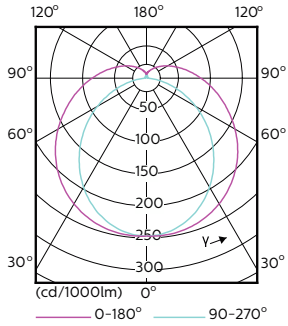

Måttskiss

Product	D1	D2	A1	A2	A3
MAS LEDtube UN 1500mm UO 24W865 T8	25,7 mm	28 mm	1 500 mm	1 507,1 mm	1 514,2 mm

Fotometriska data

Spectral Power Distribution Colour - MAS LEDtube UN 1500mm UO 24W865 T8

General uniform lighting - MAS LEDtube UN 1500mm UO 24W865 T8

MASTER Value LEDtube Universal T8

Fotometriska data

Light Distribution Diagram - MAS LEDtube UN 1500mm UO 24W865 T8

Livslängd

Life Expectancy Diagram - MAS LEDtube UN 1500mm UO 24W865 T8

Lumen Maintenance Diagram - MAS LEDtube UN 1500mm UO 24W865 T8