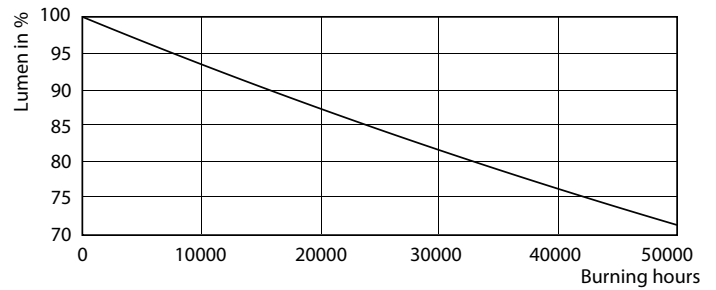

Lumen Maintenance Diagram - MAS LEDtube UN 1500mm UO 24W865 T8