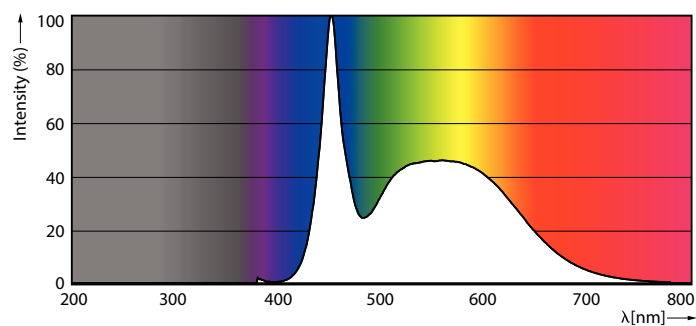

Fotometriska data

Spectral Power Distribution Colour - MAS LEDtube UN 1500mm UO 24W865 T8

General uniform lighting - MAS LEDtube UN 1500mm UO 24W865 T8