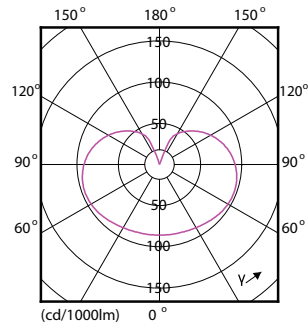

SceneSwitch LED-lamper

Fotometriske data