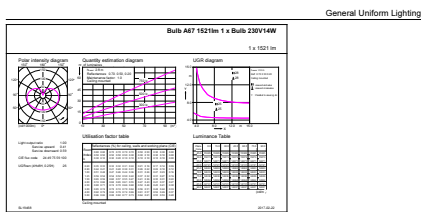

SceneSwitch LED-lamper

Fotometriske data