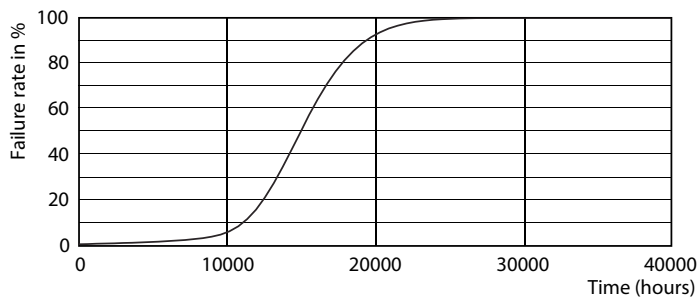

SceneSwitch LEDbulb 100W E27 A67 827-825-822 FR

Levetid

LEDbulb 60W E14 827 FR B38

LEDbulb 60W E14 827 FR B38