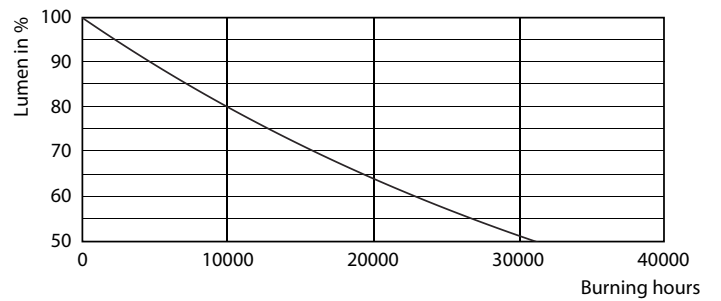

SceneSwitch LEDbulb 100W E27 A67 827-825-822 FR

Levetid

LEDbulb 60W E14 827 FR B38

LEDbulb 60W E14 827 FR B38