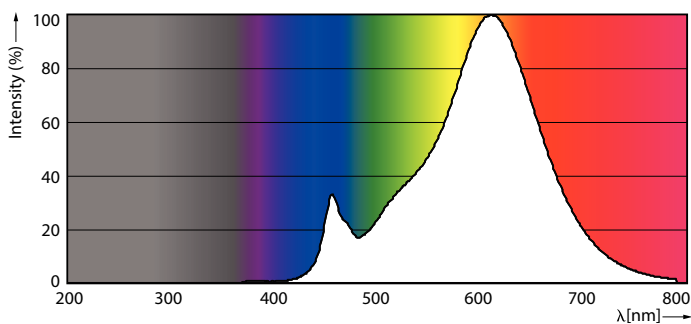

Produkt data

Generelle oplysninger	
Sokkel	E27 [E27]
Nominel levetid (nom.)	15000 h
Interval mellem tænd/sluk	100000X
Teknisk type - Indstilling(er)	14/7/3.5-100 W
Lysteknisk	
Farvekode	827/825/822 [CCT af 2700K/2500K/2200K]
Spredningsvinkel (nom.)	150 °
Indstillinger for lysstrøm	1521/600/150 lm
Indstillinger for nominel lysstrøm	1521/600/150 lm
Farvebetegnelse	Varm/Ekstra varm/Meget varm
Indstillinger for korreleret farvetemperatur	2700/2500/2200 K
Lyseffekt (nominel) (nom.)	108 lm/W
Farveensartethed	<6
Farvegengivelsesindeks (nom.)	80

SAP-materiale 929001336658

Nettovægt (stykke) 0,125 kg

Målskitse

Bulb1521-600-150lm2700-2500-2200K ND E27

Product	D	C
LED Scene Switch 100W A67 E27 WW FR ND 1SRT4	71,1 mm	139,1 mm

Fotometriske data

SceneSwitch LED-lamper