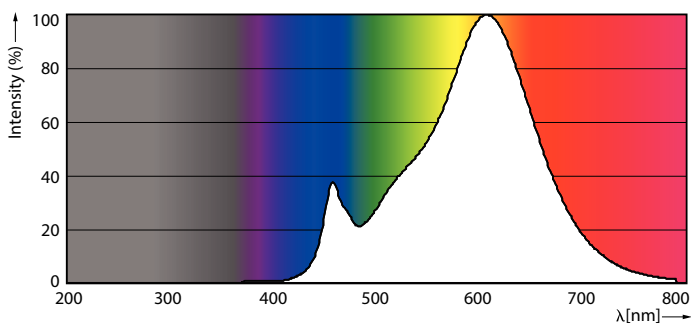

Produkt data

Generelle oplysninger	
Sokkel	E27 [E27]
Nominel levetid (nom.)	15000 h
Interval mellem tænd/sluk	100000X
Teknisk type - Indstilling(er)	14/7/3.5-100 W
Lysteknisk	
Farvekode	827/825/822 [CCT af 2700K/2500K/2200K]
Spredningsvinkel (nom.)	150 °
Indstillinger for lysstrøm	1521/600/150 lm
Indstillinger for nominel lysstrøm	1521/600/150 lm
Farvebetegnelse	Varm/Ekstra varm/Meget varm
Indstillinger for korreleret farvetemperatur	2700/2500/2200 K
Lyseffekt (nominel) (nom.)	108 lm/W
Farveensartethed	<6
Farvegengivelsesindeks (nom.)	80

SAP-materiale 929001336658

Nettovægt (stykke) 0,125 kg

Målskitse

Bulb1521-600-150lm2700-2500-2200K ND E27

Product	D	C
LED Scene Switch 100W A67 E27 WW FR ND 1SRT4	71,1 mm	139,1 mm

Fotometriske data

SceneSwitch LED-lamper