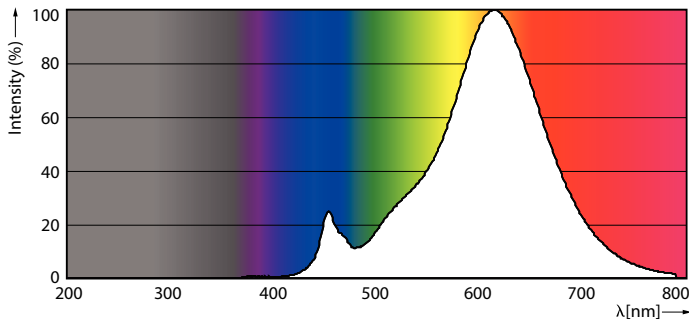

SceneSwitch LED-lamper

Fotometriske data