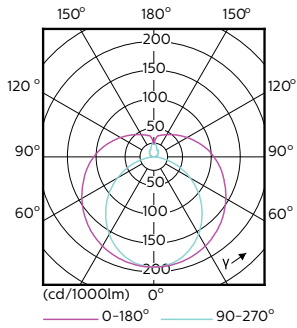

## Dimensional drawing

TLED 5ft 220-240V 20-57W 2200lm 4000K

Product	D1	D2	A1	A2	A3
CorePro LEDtube 1500mm 20W 840	25.7 mm	28 mm	1500 mm	1507.1 mm	1514.2 mm

## Photometric data

LEDtube 1500mm 20W G13 840 2200lm

LEDtube 1500mm 20W G13 840 2200lm

## Photometric data

LEDtube 1500mm 20W G13 840 2200lm