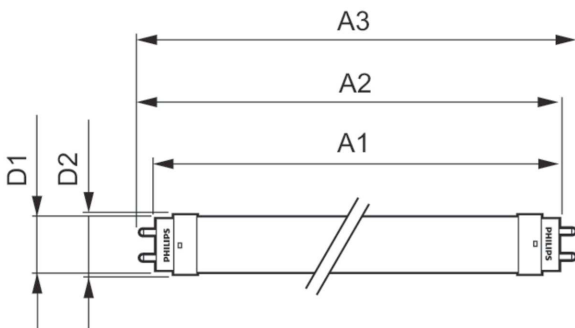

CorePro tubo LED EM/230V T8

Controles y regulación

Regulable	No

Mecánicos y de carcasa

Material de bombilla	Cristal
Longitud de producto	1500 mm
Forma de la bombilla	Tubo, doble extremo

Aprobación y aplicación

Producto de ahorro de energía	Sí
Certificados disponibles	Marca CE Conformidad con RoHS Certificado KEMA Keur
Consumo energético kWh/1000 h	20 kWh

Datos de producto

Código de producto completo	871869671091300
Nombre de producto del pedido	CorePro LEDtube 1500mm 20W 840
EAN/UPC - Producto	8718696710913
Código de pedido	71091300
Cantidad por paquete	1
Numerador SAP - Paquetes por caja exterior	10
Material SAP	929001337902
Peso neto (pieza) SAP	0,220 kg

Plano de dimensiones

TLED 5ft 220-240V 20-57W 2200lm 4000K

Product	D1	D2	A1	A2	A3
CorePro LEDtube 1500mm 20W 840	25,7 mm	28 mm	1500 mm	1507,1 mm	1514,2 mm

Datos fotométricos

LEDtube 1500mm 20W G13 840 2200lm