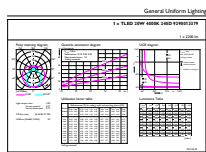

Datos fotométricos

LEDtube 1500mm 20W G13 840 2200lm