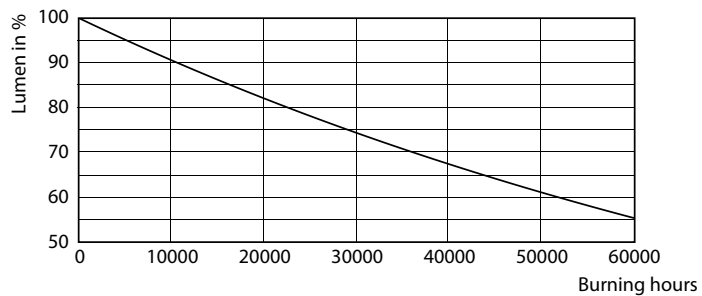

CorePro tubo LED EM/230V T8

Vida útil

LEDtube 30K