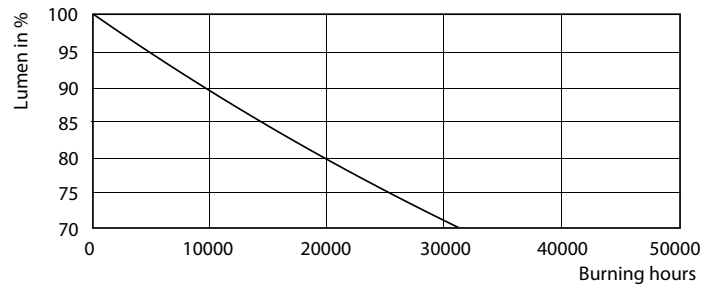

LEDtube 1500mm 20W G13 840 2200lm

LEDtube 1500mm 20W G13 840 2200lm

CorePro LEDtubo EM/230V

Datos fotométricos

LEDtube 1500mm 20W G13 840 2200lm

Vida útil

LEDtube 1500mm 20W G13 840 2200lm

LEDtube 1500mm 20W G13 840 2200lm