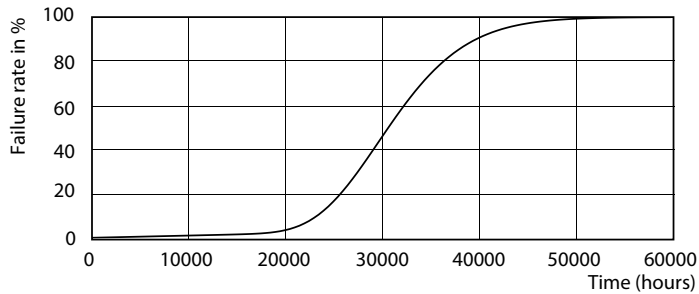

LEDtube 1500mm 20W G13 840 2200lm

LEDtube 1500mm 20W G13 840 2200lm

CorePro LEDtubo EM/230V

Datos fotométricos

LEDtube 1500mm 20W G13 840 2200lm

Vida útil

LEDtube 1500mm 20W G13 840 2200lm

LEDtube 1500mm 20W G13 840 2200lm