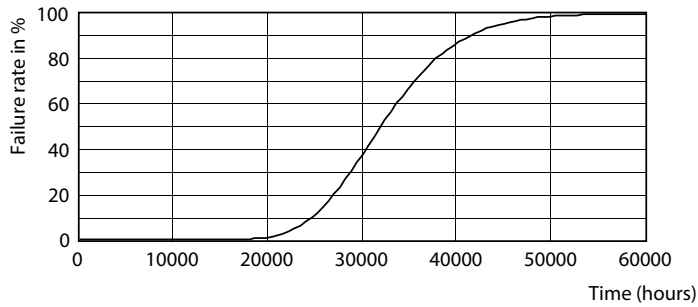

LEDtube 1500mm 20W G13 840 2200lm

LEDtube 1500mm 20W G13 840 2200lm

CorePro tubo LED EM/230V T8

Datos fotométricos

LEDtube 1500mm 20W G13 840 2200lm

Vida útil

LEDtube 30K

LEDtube 30K FailureRate