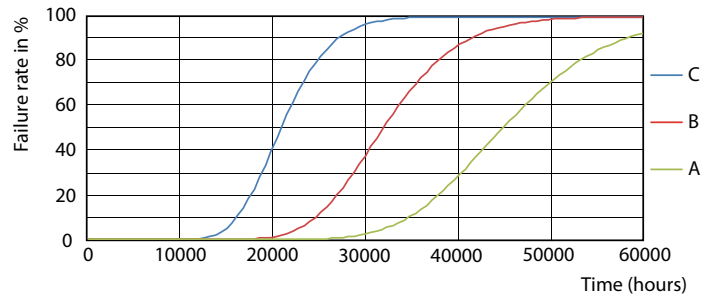

LEDtube 1500mm 20W G13 840 2200lm

LEDtube 1500mm 20W G13 840 2200lm

CorePro tubo LED EM/230V T8

Datos fotométricos

LEDtube 1500mm 20W G13 840 2200lm

Vida útil

LEDtube 30K

LEDtube 30K FailureRate