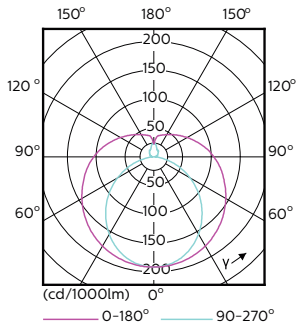

CorePro tubo LED EM/230V T8

Datos fotométricos

LEDtube 1500mm 20W G13 840 2200lm