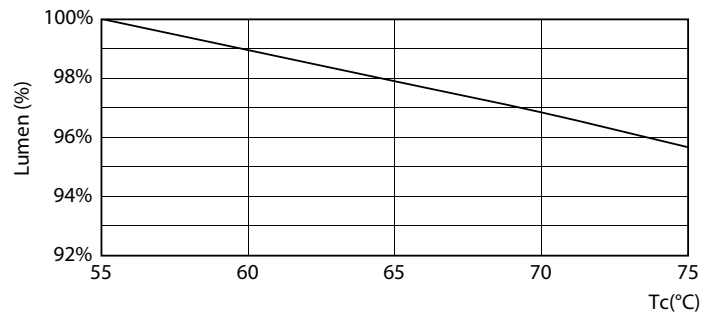

LEDtube COR AU 16W 30K LumenVsTc-LMP

LEDtube 30K FailureRate