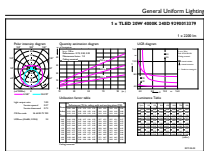

Datos fotométricos

LEDtube 1500mm 20W G13 840 2200lm