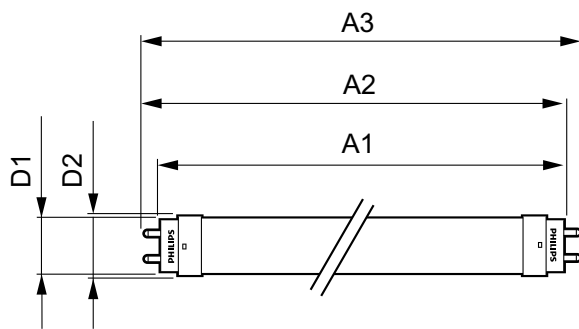

CorePro LEDtubo EM/230V

Producto de ahorro de energía	Sí
Certificados disponibles	Marca CE Conformidad con RoHS Certificado KEMA Keur
Consumo energético kWh/1000 h	20 kWh
Datos de producto	
Código de producto completo	871869671091300
Nombre de producto del pedido	CorePro LEDtubo 1500mm 20W 840

EAN/UPC - Producto	8718696710913
Código de pedido	71091300
Cantidad por paquete	1
Numerador - Paquetes por caja exterior	10
N.º de material (12NC)	929001337902
Peso neto (pieza)	0,270 kg

Advertencias y seguridad

· -

Plano de dimensiones

TLED 5ft 220-240V 20-57W 2200lm 4000K

Product	D1	D2	A1	A2	A3
CorePro LEDtubo 1500mm 20W 840	25,7 mm	28 mm	1500 mm	1507,1 mm	1514,2 mm

Datos fotométricos

LEDtube 1500mm 20W G13 840 2200lm