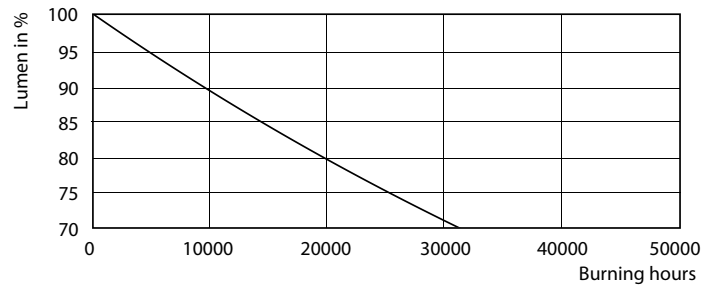

Photometric data

LEDtube 1500mm 20W G13 840 2200lm

Lifetime

LEDtube 1500mm 20W G13 840 2200lm

LEDtube 1500mm 20W G13 840 2200lm