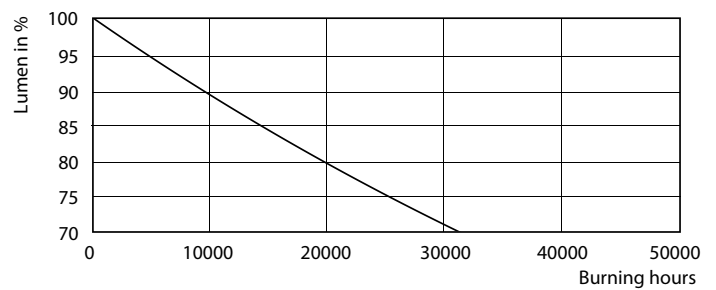

LEDtube 1500mm 20W G13 840 2200lm