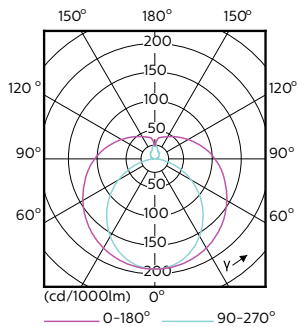

CorePro LEDtube (EM/MAINS)

Fotometrische gegevens

LEDtube 1500mm 20W G13 840 2200lm