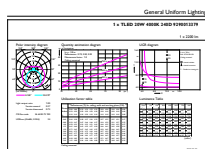

Fotometrische gegevens

LEDtube 1500mm 20W G13 840 2200lm

LEDtube 1500mm 20W G13 840 2200lm