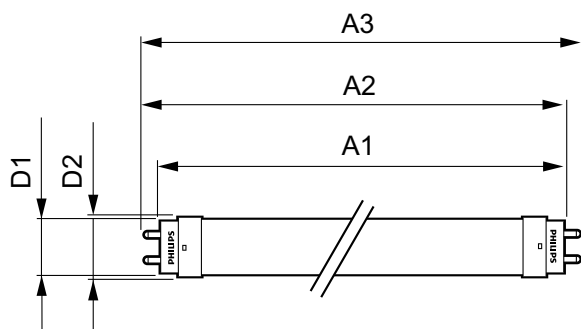

CorePro LEDtube (EM/MAINS)

Mechanische eigenschappen en Behuizing

Productlengte 1500 mm

Goedkeuring en Toepassing

Energie-efficiëntielabel (EEL) A+
Energiebesparend product Yes
Goedkeuringsmerktekens CE-markering RoHS compliance KEMA
Keur-certificaat
Energieverbruik kWh/1000 uur 20 kWh

Productgegevens

Volledige productcode 871869671091300

Productnaam voor bestelling	CorePro LEDtube 1500mm 20W 840
EAN/UPC - Product	8718696710913
Bestelcode	71091300
Local Code	CTEM150SO20W840
Numerator - Aantal per pak	1
Numerator - Dozen per buitendoos	10
Materiaalnr. (12NC)	929001337902
Netto gewicht (per stuk)	0,270 kg

Waarschuwingen en veiligheid

- LET OP: Het algehele rendement en de lichtdistributie van elke installatie waarbij deze lampen worden toegepast wordt bepaald door het ontwerp van de betreffende installatie.

Maatschets

TLED 5ft 220-240V 20-57W 2200lm 4000K

Product	D1	D2	A1	A2	A3
CorePro LEDtube 1500mm 20W 840	25,7 mm	28 mm	1500 mm	1507,1 mm	1514,2 mm

Fotometrische gegevens