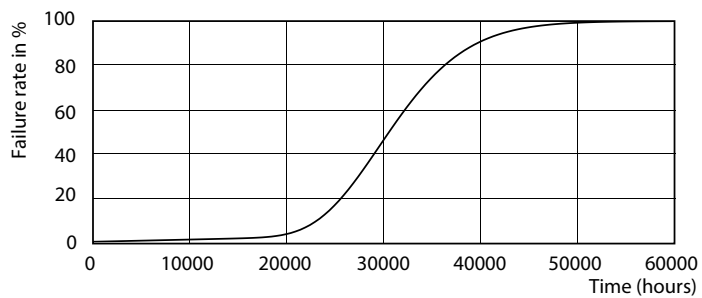

Levensduur

LEDtube 1500mm 20W G13 840 2200lm