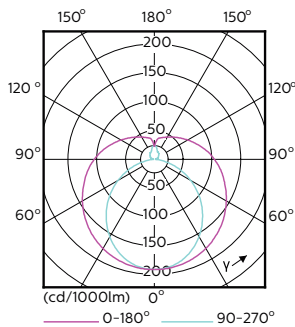

LEDtube 1500mm 20W G13 865 2200lm

LEDtube 1500mm 20W G13 840 2200lm