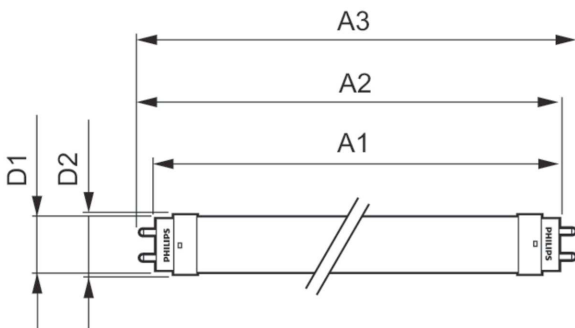

CorePro tubo LED EM/230V T8

Controles y regulación

Regulable	No

Mecánicos y de carcasa

Material de bombilla	Cristal
Longitud de producto	1500 mm

Aprobación y aplicación

Etiqueta de eficiencia energética (EEL)	A+
Producto de ahorro de energía	Sí
Certificados disponibles	Marca CE Conformidad con RoHS Certificado KEMA Keur
Consumo energético kWh/1000 h	20 kWh

Datos de producto

Código de producto completo	871869671095100
Nombre de producto del pedido	CorePro LEDtube 1500mm 20W 865
EAN/UPC - Producto	8718696710951
Código de pedido	71095100
Cantidad por paquete SAP	1
Numerador - Paquetes por caja exterior	10
Material SAP	929001338002
Peso neto (pieza) SAP	0,216 kg

Plano de dimensiones

TLED 5ft 220-240V 20-57W 2200lm 6500K

Product	D1	D2	A1	A2	A3
CorePro LEDtube 1500mm 20W 865	25,7 mm	28 mm	1500 mm	1507,1 mm	1514,2 mm

Datos fotométricos

LEDtube 1500mm 20W G13 865 2200lm