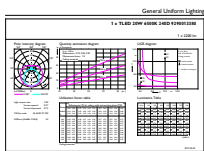

Datos fotométricos

LEDtube 1500mm 20W G13 865 2200lm