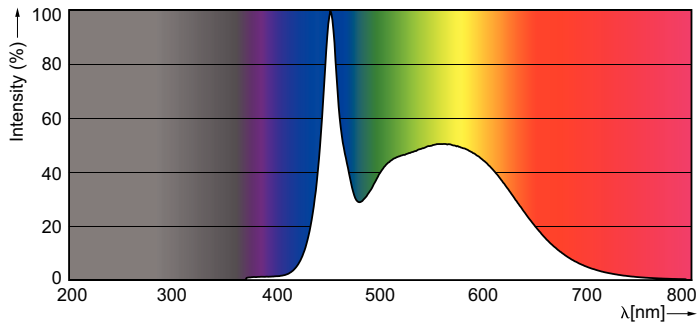

CorePro LEDtube EM/Mains T8

Photometric data

LEDtube HF 1500mm SO 25 W /865 T8