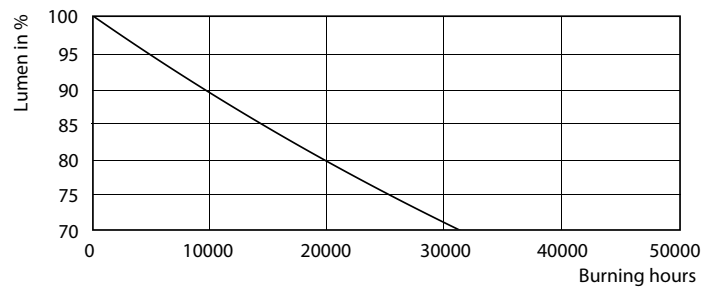

Photometric data

LEDtube HF 1500mm SO 25 W /865 T8

Lifetime

LEDtube 1500mm 20W G13 840 2200lm

LEDtube 1500mm 20W G13 840 2200lm