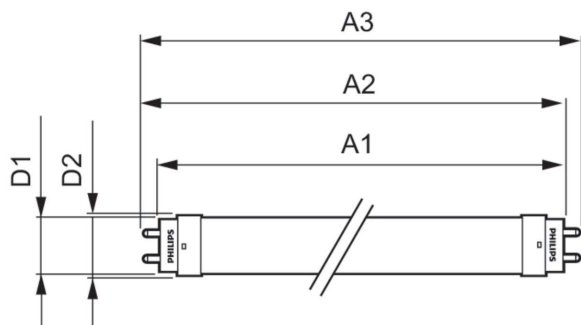

Údaje o produktu

Obecné informace		Spotřeba energie	
Patice krytky	G13 [Medium Bi-Pin Fluorescent]	Spotřeba energie	20 W
Nominální životnost	15 000 h	Doba spuštění (jmen.)	0,5 s
Cyklus zapnutí	50 000	Doba zahřívání do 60 % světla	0,5 s
Lighting Technology	LED	Účinnost (zlomek)	0,5
Splňuje požadavky evropské směrnice RoHS	Ano	Napětí (jmen.)	220-240 V
Světelně technické		Teplota okolí	
Kód barvy	865 [CCT of 6500K]	Rozsah okolních teplot	-20 °C až 45 °C
Vyzařovací úhel (jmen.)	240 stupňů	Maximální teplota (jmen.)	60 °C
Světelný tok	2 000 lm	Řízení a stmívání	
Barevné konstrukce	Studené denní světlo	Stmívatelné	Ne
Jmenovitá náhradní teplota chromatičnosti	6500 K	Mechanické a materiály	
Měrný výkon (jmen.) (nom.)	100,00 lm/W	Délka výrobku	1 500 mm
Konzistence barev	<6	Tvar žárovky	Trubice, dvě patice
Index podání barev (CRI)	80	Certifikace a použití	
Světelný tok na konci jmenovité životnosti (jmen.)	70 %	Výrobek šetřící energii	Ano
Provozní a elektrické		Certifikační značky	Splňuje požadavky směrnice RoHS Značka CE Certifikát KEMA Keur
Frekvence sítě	50 to 60 Hz	Spotřeba energie kWh/1000 h	20 kWh
Vstupní frekvence	50 až 60 Hz		

Ecofit LEDtubes T8

Označení a balení

Objednací název produktu	Ecofit LEDtube 1500mm 20W 865 T8
Celý název výrobku	Ecofit LEDtube 1500mm 20W 865 T8
Full EOC	871869959532600
Objednací kód	59532600
Číslo materiálu (12NC)	929001338202

Číslování SAP – počet v balení	1
EAN/UPC – výrobek/pouzdro	8718699595326
Číslování SAP – balení v krabičce	10
Pouzdro – EAN/UPC	8718699595333

Rozměrové výkresy

Product	D1	D2	A1	A2	A3
Ecofit LEDtube 1500mm 20W 865 T8	25,7 mm	28 mm	1 500 mm	1 507,1 mm	1 514,2 mm

Fotometrické údaje

Light Distribution Diagram - Ecofit LEDtube 1500mm 20W 865 T8

General uniform lighting - Ecofit LEDtube 1500mm 20W 865 T8

Spectral Power Distribution Colour - Ecofit LEDtube 1500mm 20W 865 T8