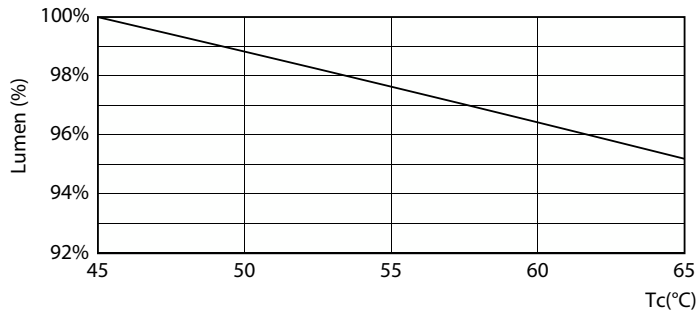

Ecofit LEDtubes T8

Životnost

Lumen Maintenance Diagram - Ecofit LEDtube 1500mm 20W 865 T8