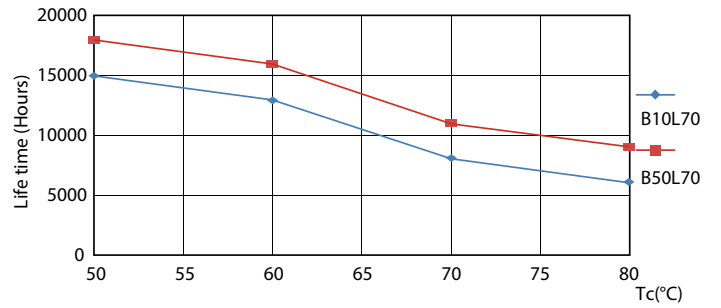

Údaje o produktu

Obecné informace		Spotřeba energie	
Patice krytky	G13 [Medium Bi-Pin Fluorescent]	Spotřeba energie	20 W
Nominální životnost	15 000 h	Doba spuštění (jmen.)	0,5 s
Cyklus zapnutí	50 000	Doba zahřívání do 60 % světla	0,5 s
Lighting Technology	LED	Účinnost (zlomek)	0,5
Splňuje požadavky evropské směrnice RoHS	Ano	Napětí (jmen.)	220-240 V
Světelně technické		Teplota okolí	
Kód barvy	865 [CCT of 6500K]	Rozsah okolních teplot	-20 °C až 45 °C
Vyzařovací úhel (jmen.)	240 stupňů	Maximální teplota (jmen.)	60 °C
Světelný tok	2 000 lm	Řízení a stmívání	
Barevné konstrukce	Studené denní světlo	Stmívatelné	Ne
Jmenovitá náhradní teplota chromatičnosti	6500 K	Mechanické a materiály	
Měrný výkon (jmen.) (nom.)	100,00 lm/W	Délka výrobku	1 500 mm
Konzistence barev	<6	Tvar žárovky	Trubice, dvě patice
Index podání barev (CRI)	80	Certifikace a použití	
Světelný tok na konci jmenovité životnosti (jmen.)	70 %	Výrobek šetřící energii	Ano
Provozní a elektrické		Certifikační značky	Splňuje požadavky směrnice RoHS Značka CE Certifikát KEMA Keur
Frekvence sítě	50 to 60 Hz	Spotřeba energie kWh/1000 h	20 kWh
Vstupní frekvence	50 až 60 Hz		

Ecofit LEDtubes T8

Životnost

Lumen Maintenance Diagram - Ecofit LEDtube 1500mm 20W 865 T8

Lumen Maintenance Diagram - Ecofit LEDtube 1500mm 20W 865 T8

Life Expectancy Diagram - Ecofit LEDtube 1500mm 20W 865 T8