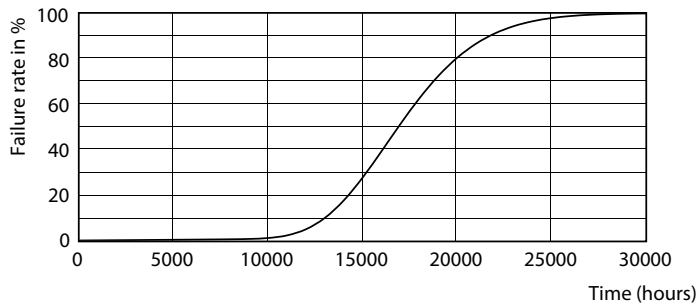

Life Expectancy Diagram - Ecofit LEDtube 1500mm 20W 865 T8