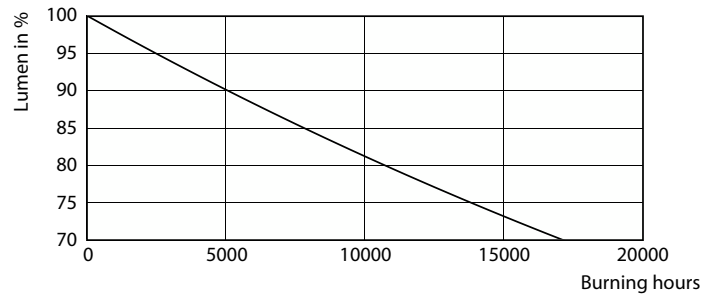

Ecofit LEDtubes T8

Životnost

Life Expectancy Diagram - Ecofit LEDtube 1500mm 20W 865 T8