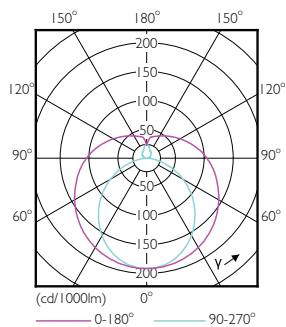

Fotometrické údaje

Light Distribution Diagram - Ecofit LEDtube 1500mm 20W 865 T8

General uniform lighting - Ecofit LEDtube 1500mm 20W 865 T8

Spectral Power Distribution Colour - Ecofit LEDtube 1500mm 20W 865 T8