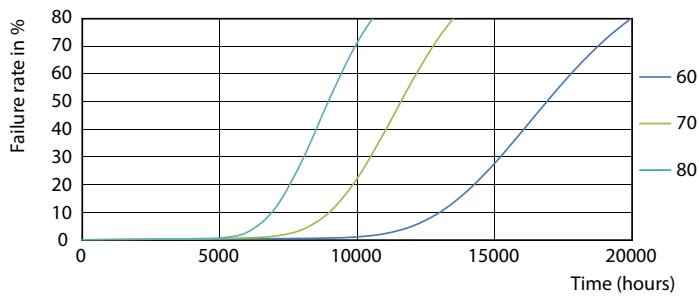

## Lifetime

LEDtube Ecofit 16W G13 840 24D ND

LEDtube Ecofit 16W G13 840 24D ND

LEDtube Ecofit 16W G13 840 24D ND

LEDtube Ecofit 16W G13 840 24D ND

LEDtube Ecofit 16W G13 840 24D ND