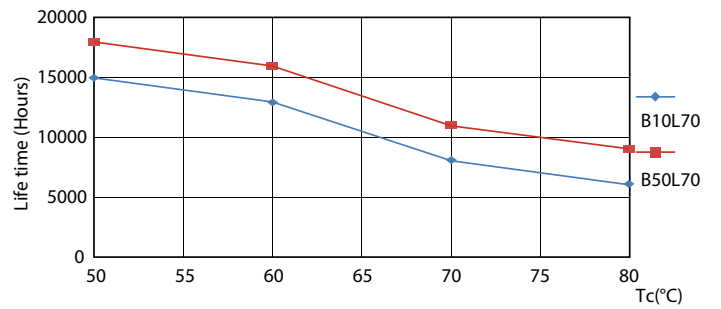

## Životnost

LEDtube Ecofit 16W G13 840 24D ND

LEDtube Ecofit 16W G13 840 24D ND

LEDtube Ecofit 16W G13 840 24D ND

LEDtube Ecofit 16W G13 840 24D ND