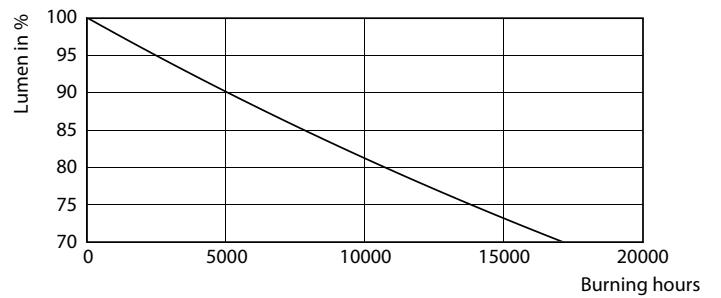

Ecofit LED zářivky T8 Mains

Fotometrické údaje

Životnost