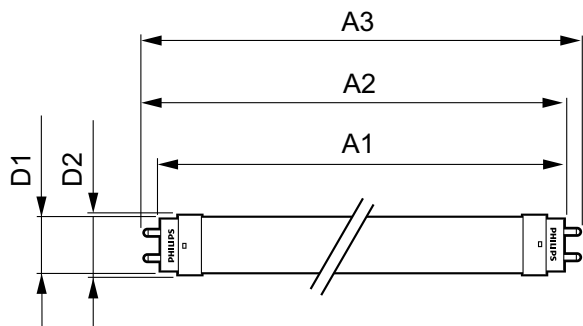

Ecofit LED zářivky T8 Mains

Mechanical and Housing	
Délka výrobku	1500 mm
Approval and Application	
Štítek energetické účinnosti (EEL)	A+
Výrobek šetřící energii	Yes
Značky schválení	RoHS compliance CE marking KEMA Keur certificate
Spotřeba energie kWh/1000 h	20 kWh
Product Data	
Úplný kód výrobku	871869969710500

Objednávací název produktu	Ecofit LEDtube 1500mm 20W 865 T8 I
EAN/UPC – výrobek	8718699697105
Objednávací kód	69710500
Číslování – počet v balení	1
Číslování – balení v krabici	20
Materiál č. (12NC)	929001338222
Celková hmotnost (kus)	0,310 kg

Rozměrové výkresy

TLED 5ft 220-240V 20-57W 2000lm 6500K

Product	D1	D2	A1	A2	A3
Ecofit LEDtube 1500mm 20W 865 T8 I	25,7 mm	28 mm	1500 mm	1507,1 mm	1514,2 mm