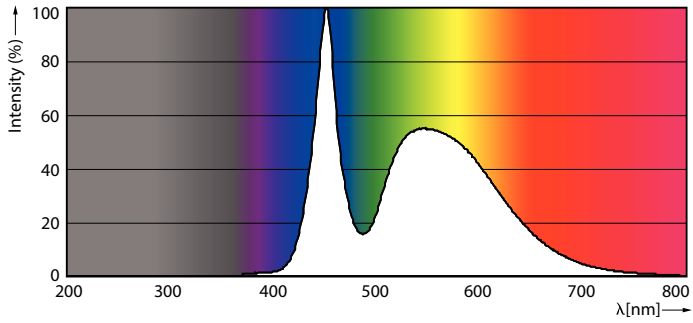

Ecofit LED zářivky T8 Mains

Fotometrické údaje

LEDtube Ecofit 16W G13 865 24D ND