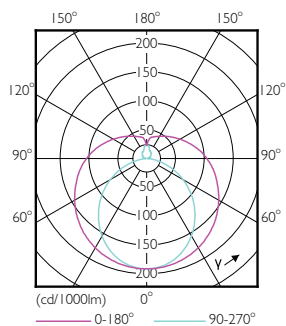

Fotometrické údaje

LEDtube Ecofit 16W G13 840 24D ND