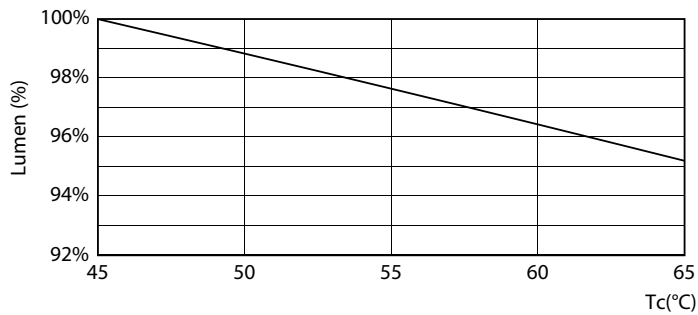

Životnost

LEDtube Ecofit 16W G13 840 24D ND