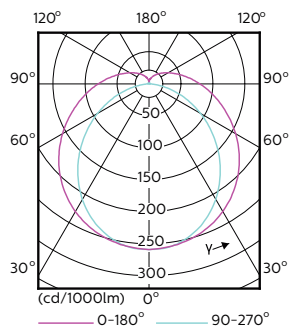

Rozměrové výkresy

TLED 1200mm 26-49W 3900lm 3000K G5 ND

Product	D1	D2	A1	A2	A3
MAS LEDtube HF 1200mm HO 26W 830 T5	15,2 mm	21 mm	1147,8 mm	1154,9 mm	1162 mm

Fotometrické údaje

LEDtube 1200mm 26W G5 830 3700lm