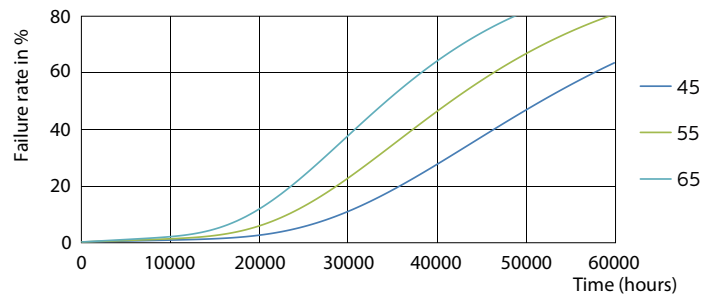

Životnost

LEDtube 1200mm 26W G5 3900lm

LEDtube 1200mm 26W G5 3900lm