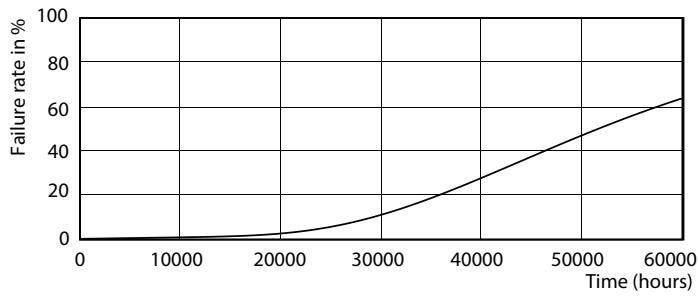

Životnost

LEDtube 1200mm 26W G5 3900lm

LEDtube 1200mm 26W G5 3900lm