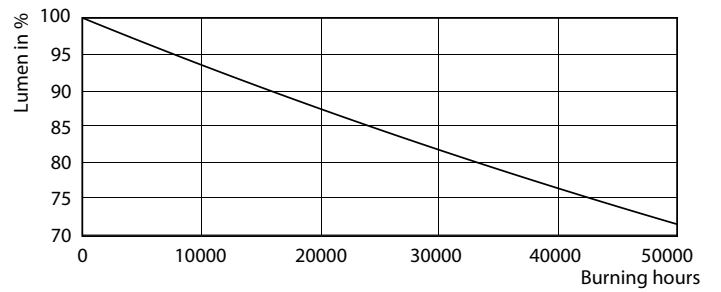

Životnost

LEDtube 1200mm 26W G5 3900lm

LEDtube 1200mm 26W G5 3900lm