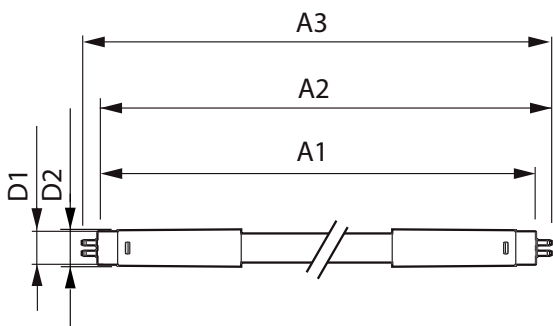

Rozměrové výkresy

TLED 1200mm 26-49W 3900lm 3000K G5 ND

Product	D1	D2	A1	A2	A3
MAS LEDtube HF 1200mm HO 26W 830 T5	15,2 mm	21 mm	1147,8 mm	1154,9 mm	1162 mm

Fotometrické údaje

LEDtube 1200mm 26W G5 830 3700lm