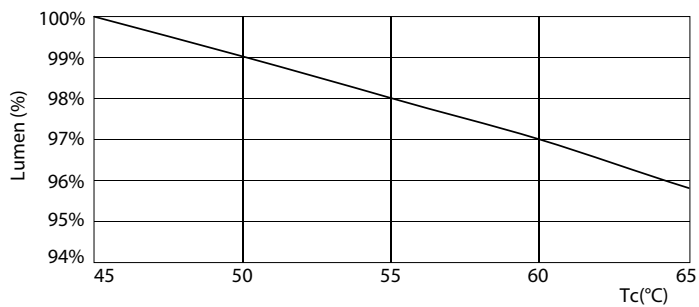

LEDtube 1200mm 26W G5 3900lm

LEDtube 1200mm 26W G5 3900lm

LEDtube 1200mm 26W G5 3900lm