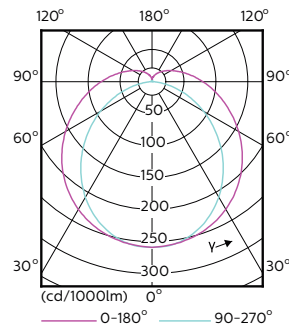

## Dimensional drawing

TLED 1200mm 26-49W 3900lm 3000K G5 ND

Product	D1	D2	A1	A2	A3
MAS LEDtube HF 1200mm HO 26W 830 T5	15.2 mm	21 mm	1147.8 mm	1154.9 mm	1162 mm

## Photometric data

LEDtube 1200mm 26W G5 830 3700lm

STD 1200 mm 20 W /830 T8 I