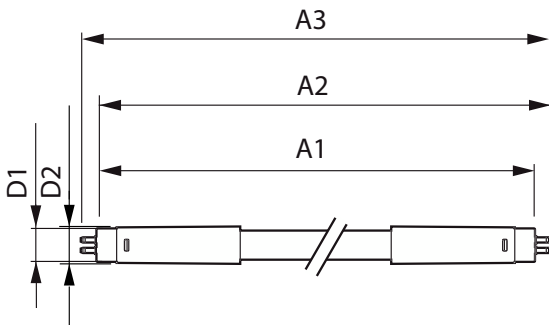

MASTER LEDtube InstantFit HF T5

Controles y atenuación	
Regulable	No
Mecánica y carcasa	
Material del foco	Plástico
Aprobación y aplicación	
Producto de ahorro de energía	Sí
Marcas de aprobación	Conformidad con RoHS TUV Marcado CE Certificado KEMA Keur
Consumo de energía kWh/1000 h	31 kWh
Información del producto	
Nombre del producto del pedido	MAS LEDtube HF 1200mm HO 26W 840 T5

Nombre del producto completo	MAS LEDtube HF 1200mm HO 26W 840 T5
Full EOC	871869670529200
Código del pedido	929001338402
N.º de material (12NC)	929001338402
Numerador SAP: cantidad por paquete	1
EAN/UPC: producto/caja	8718696705292
Numerador: paquetes por caja externa	10
EAN/UPC - Caja	8718696705308

Plano de dimensiones

Product	D1	D2	A1	A2	A3
MAS LEDtube HF 1200mm HO 26W 840 T5	15,2 mm	21 mm	1.147,8 mm	1.154,9 mm	1.162 mm

Datos fotométricos