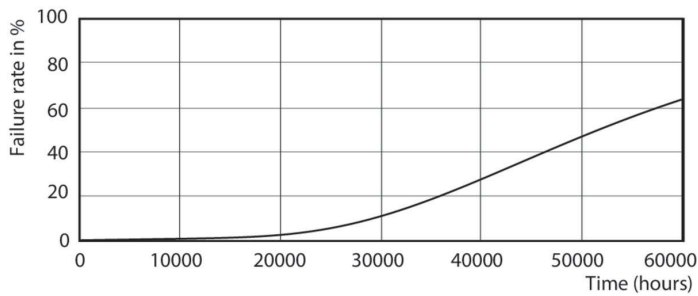

Spectral Power Distribution Colour - MAS LEDtube HF 1200mm HO 26W
840 T5

MASTER LEDtube InstantFit HF T5

Datos fotométricos

Light Distribution Diagram - MAS LEDtube HF 1200mm HO 26W 840 T5

Lifetime

Life Expectancy Diagram - MAS LEDtube HF 1200mm HO 26W 840 T5