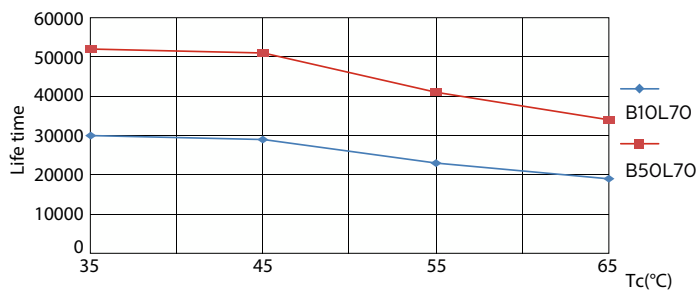

Life Expectancy Diagram - MAS LEDtube HF 1200mm HO 26W 840 T5

Life Expectancy Diagram - MAS LEDtube HF 1200mm HO 26W 840 T5