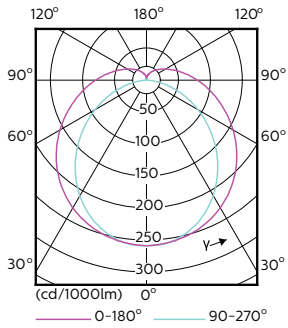

Plano de dimensiones

Product	D1	D2	A1	A2	A3
MAS LEDtube HF 1200mm HO 26W 840 T5	15,2 mm	21 mm	1.147,8 mm	1.154,9 mm	1.162 mm

Datos fotométricos

General Uniform Lighting - MAS LEDtube HF 1200mm HO 26W 840 T5

Spectral Power Distribution Colour - MAS LEDtube HF 1200mm HO 26W
840 T5

MASTER LEDtube InstantFit HF T5

Datos fotométricos

Light Distribution Diagram - MAS LEDtube HF 1200mm HO 26W 840 T5

Lifetime

Life Expectancy Diagram - MAS LEDtube HF 1200mm HO 26W 840 T5