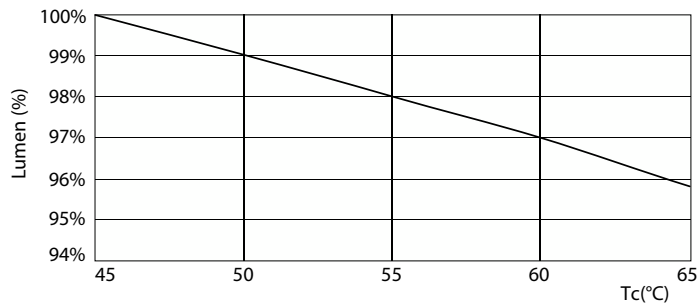

MASTER LEDtube InstantFit HF T5

Levetid

Lumen Maintenance Diagram - MAS LEDtube HF 1200mm HO 26W 840 T5