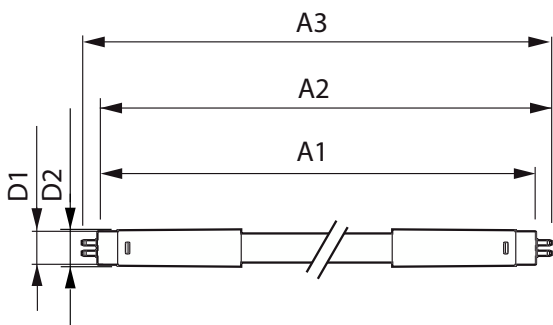

MASTER LEDtube InstantFit HF T5

Master LEDtube HF 1200mm HO 26W 840 T5

Philips MASTER LEDtube integrerer en LED-lyskilde i en tradisjonell fluorescerende formfaktor. Dens unike design skaper et perfekt ensartet visuelt utseende, som ikke kan skiller fra tradisjonelle fluorescerende. Disse T5 T5-rørene er det riktige valget for absolutt ytelse og er designet for å tåle hverdagslige forhold. Enestående besparelser takket være lavt energiforbruk og en eksepsjonelt lang levetid gjør disse T5 LED-rørene til valget for alle krevende bruksområder.

Produktdata

Generell informasjon	
Sokkelbase	G5 [G5]
Nominell levetid	50 000 time(r)
Brytersyklus	50 000
Lighting Technology	LED
I samsvar med EU RoHS	Ja
Teknisk belysning	
Fargekode	840 [CCT of 4000K]
Spredningsvinkel (nom.)	160 grad(er)
Lysytelse	3 900 lm
Fargebetegnelse	Kaldhvit (CW)
Korrelert fargetemperatur (nom)	4000 K
Lysutbytte (vurdert) (Nom)	150,00 lm/W
Fargesamsvar	<6
Fargegjengivelsesindeks (CRI)	83
Nominell vedlikeholdsfaktor for lyskildelumen ved utgangen av nominell levetid (nom.)	70 %

MASTER LEDtube InstantFit HF T5

Mekanikk og innfatning	
Lyspæremateriale	Plast
Produktlengde	1 200 mm
Godkjenning og bruksområde	
Energisparingsprodukt	Ja
Godkjenningsmerker	I samsvar med RoHS TUV CE-merking KEMA-Keur-sertifikat
Energiforbruk kWh/1000 t	31 kWh
Produktdata	
Produktnavn for bestilling	MAS LEDtube HF 1200mm HO 26W 840 T5

Målskisse

Product	D1	D2	A1	A2	A3
MAS LEDtube HF 1200mm HO 26W 840 T5	15,2 mm	21 mm	1 147,8 mm	1 154,9 mm	1 162 mm

Fotometriske data

General uniform lighting - MAS LEDtube HF 1200mm HO 26W 840 T5

Spectral Power Distribution Colour - MAS LEDtube HF 1200mm HO 26W
840 T5