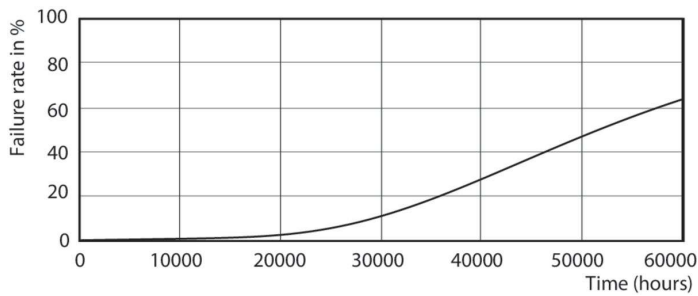

MASTER LEDtube InstantFit HF T5

Fotometriske data

Levetid

Life Expectancy Diagram - MAS LEDtube HF 1200mm HO 26W 840 T5

Life Expectancy Diagram - MAS LEDtube HF 1200mm HO 26W 840 T5