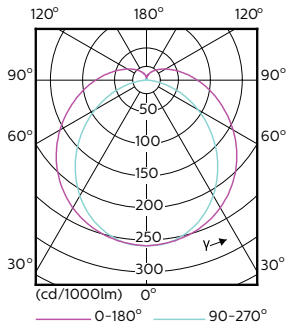

Målskisse

Product	D1	D2	A1	A2	A3
MAS LEDtube HF 1200mm HO 26W 840 T5	15,2 mm	21 mm	1 147,8 mm	1 154,9 mm	1 162 mm

Fotometriske data

General uniform lighting - MAS LEDtube HF 1200mm HO 26W 840 T5

Spectral Power Distribution Colour - MAS LEDtube HF 1200mm HO 26W
840 T5

MASTER LEDtube InstantFit HF T5

Fotometriske data

Light Distribution Diagram - MAS LEDtube HF 1200mm HO 26W 840 T5

Levetid

Life Expectancy Diagram - MAS LEDtube HF 1200mm HO 26W 840 T5

Lumen Maintenance Diagram - MAS LEDtube HF 1200mm HO 26W 840 T5