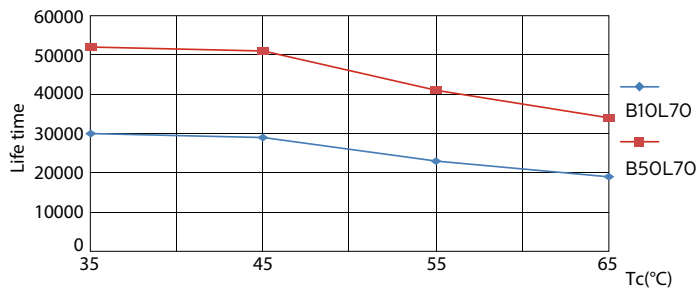

Produktdata

Generell informasjon	
Sokkelbase	G5 [G5]
Nominell levetid	50 000 time(r)
Brytersyklus	50 000
Lighting Technology	LED
I samsvar med EU RoHS	Ja
Teknisk belysning	
Fargekode	840 [CCT of 4000K]
Spredningsvinkel (nom.)	160 grad(er)
Lysytelse	3 900 lm
Fargebetegnelse	Kaldhvit (CW)
Korrelert fargetemperatur (nom)	4000 K
Lysutbytte (vurdert) (Nom)	150,00 lm/W
Fargesamsvar	<6
Fargegjengivelsesindeks (CRI)	83
Nominell vedlikeholdsfaktor for lyskildelumen ved utgangen av nominell levetid (nom.)	70 %

MASTER LEDtube InstantFit HF T5

Fotometriske data

Light Distribution Diagram - MAS LEDtube HF 1200mm HO 26W 840 T5

Levetid

Life Expectancy Diagram - MAS LEDtube HF 1200mm HO 26W 840 T5

Lumen Maintenance Diagram - MAS LEDtube HF 1200mm HO 26W 840 T5