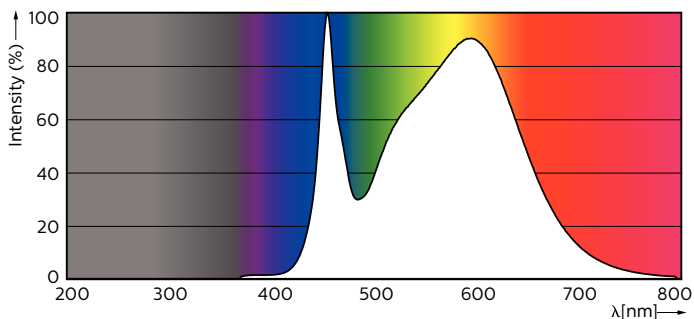

LEDtube 1200mm 26W G5 840 3900lm