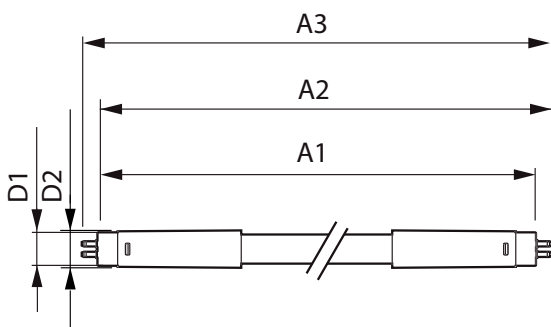

MASTER LEDtube InstantFit HF T5

Системы управления и регулировка яркости света

Возможность изменения яркости света	No

Механические компоненты и корпус

Длина продукта	1200 mm

Соответствие требованиям и область применения

Метка энергоэффективности (EEL)	A++
Энергосберегающий продукт	Yes
Знаки утверждения	RoHS compliance CE marking KEMA Keur certificate
Энергопотребление кВт-час/1000 ч	31 kWh

Данные об изделии

Полный код продукта	871869670529200
Название продукта для заказа	MAS LEDtube HF 1200mm HO 26W 840 T5
EAN/UPC — продукт	8718696705292
Код заказа	929001338402
Нумератор — количество на упаковку	1
Нумератор — упаковок на внешний короб	10
Материал № (12NC)	929001338402
Вес нетто (шт.)	0,155 kg

Чертеж размеров

TLED 1200mm 26-49W 3900lm 4000K G5 ND

Product	D1	D2	A1	A2	A3
MAS LEDtube HF 1200mm HO 15,2 mm 21 mm 1147,8 mm 1154,9 mm 1162 mm 26W 840 T5	15,2 mm	21 mm	1147,8 mm	1154,9 mm	1162 mm

Фотометрические данные