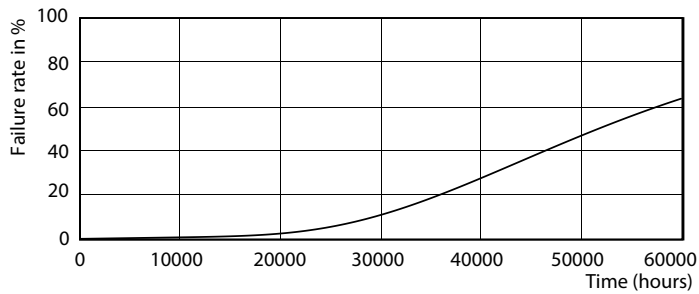

Fotometriske data

LEDtube 1200mm 26W G5 865 3900lm

MASTER LEDtube InstantFit HF T5

Fotometriske data

Levetid

LEDtube 1200mm 26W G5 3900lm

LEDtube 1200mm 26W G5 3900lm

MASTER LEDtube InstantFit HF T5