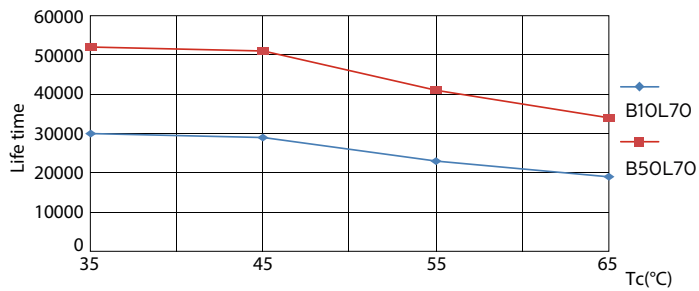

Fotometriske data

LEDtube 1200mm 26W G5 865 3900lm

MASTER LEDtube InstantFit HF T5

Fotometriske data

Levetid

LEDtube 1200mm 26W G5 3900lm

LEDtube 1200mm 26W G5 3900lm

MASTER LEDtube InstantFit HF T5