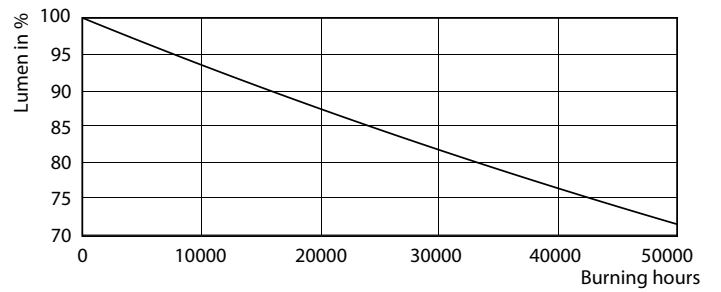

Fotometriske data

LEDtube 1200mm 26W G5 865 3900lm

MASTER LEDtube InstantFit HF T5

Fotometriske data

Levetid

LEDtube 1200mm 26W G5 3900lm

LEDtube 1200mm 26W G5 3900lm

MASTER LEDtube InstantFit HF T5