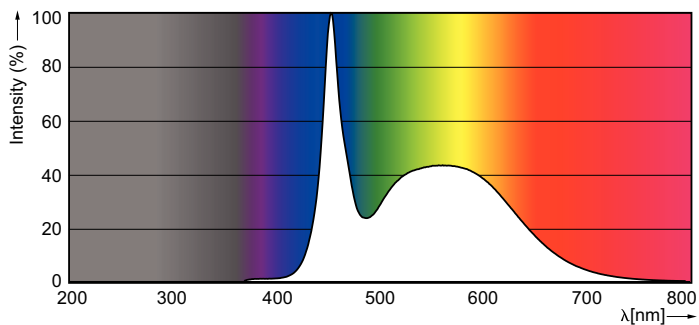

Fotometriske data

LEDtube 1200mm 26W G5 865 3900lm