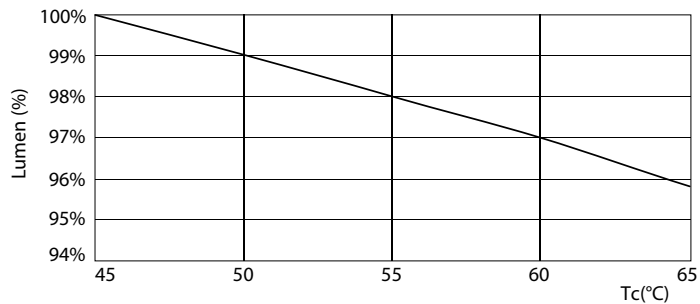

MASTER LEDtube InstantFit HF T5

Levetid

LEDtube 1200mm 26W G5 3900lm