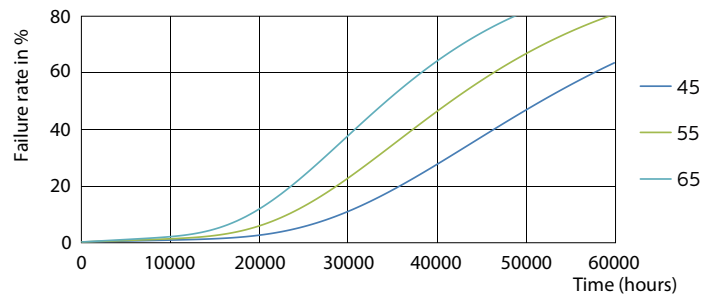

Fotometriske data

LEDtube 1200mm 26W G5 865 3900lm

MASTER LEDtube InstantFit HF T5

Fotometriske data

Levetid

LEDtube 1200mm 26W G5 3900lm

LEDtube 1200mm 26W G5 3900lm

MASTER LEDtube InstantFit HF T5