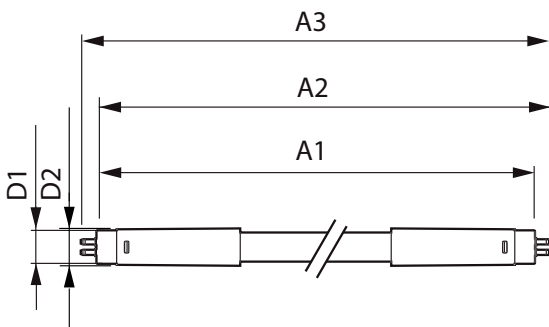

MASTER LEDtube InstantFit HF T5

Lysstyringssystemer og dæmpning

Dæmpbar Nej

Mekanik og armaturhus

Produktlængde 1200 mm

Godkendelse og anvendelsesområde

Energimærket (EEL) A++

Energibesparende produkt Yes

Godkendelser RoHS compliance TUV CE mærkning
KEMA Keur certificate

Energiforbrug kWh/1000 t. 31 kWh

Produktdata

Fuldstændig produktkode 871869670531500

Ordreproduktnavn MAS LEDtube HF 1200mm HO 26W
865 T5

EAN/UPC – produkt 8718696705315

Ordrekode 70531500

Tæller – antal pr. pakke 1

Tæller – antal pakker pr. kasse (udvendig) 10

emballage)

SAP-materiale 929001338502

Nettovægt (stykke) 0,155 kg

Målskitse

TLED 1200mm 26-49W 3900lm 6500K G5 ND

Product	D1	D2	A1	A2	A3
MAS LEDtube HF 1200mm HO 26W 865 T5	15,2 mm	21 mm	1147,8 mm	1154,9 mm	1162 mm