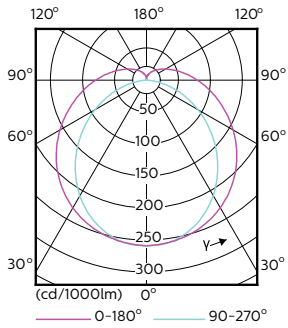

## Dimensional drawing

TLED 1200mm 26-49W 3900lm 6500K G5 ND

Product	D1	D2	A1	A2	A3
Master LEDtube HF 1200mm HO 26W 865 T5	15.2 mm	21 mm	1147.8 mm	1154.9 mm	1162 mm

## Photometric data

LEDtubes, TLED T12 120-277V 20W 6500K G13

LEDtube 1200mm 26W G5 865 3900lm

## Photometric data

LEDtube 1200mm 26W G5