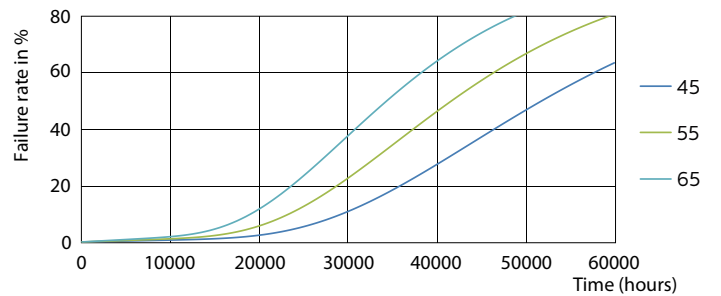

LEDtube 1200mm 26W G5 3900lm

LEDtube 1200mm 26W G5 3900lm