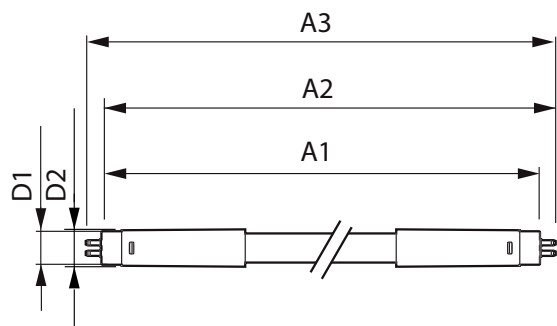

MASTER LEDtube InstantFit HF T5

Механические компоненты и корпус	
Длина продукта	1200 mm
Соответствие требованиям и область применения	
Метка энергоэффективности (EEL)	A++
Энергосберегающий продукт	Yes
Знаки утверждения	RoHS compliance CE marking KEMA Keur certificate
Энергопотребление кВт-час/1000 ч	31 kWh
Данные об изделии	
Полный код продукта	871869670531500

Название продукта для заказа	MAS LEDtube HF 1200mm HO 26W 865 T5
EAN/UPC — продукт	8718696705315
Код заказа	929001338502
Нумератор — количество на упаковку	1
Нумератор — упаковок на внешний короб	10
Материал № (12NC)	929001338502
Вес нетто (шт.)	0,155 kg

Чертеж размеров

TLED 1200mm 26-49W 3900lm 6500K G5 ND

Product	D1	D2	A1	A2	A3
MAS LEDtube HF 1200mm HO 26W 865 T5	15,2 mm	21 mm	1147,8 mm	1154,9 mm	1162 mm