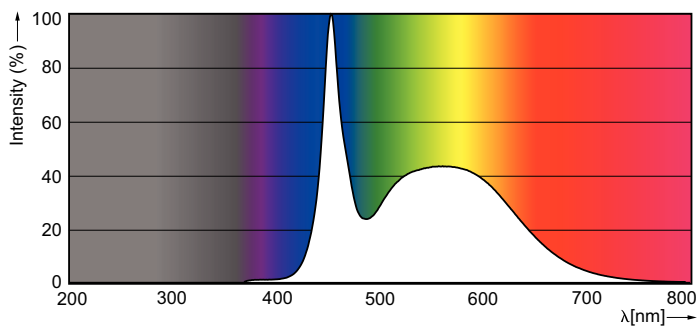

Фотометрические данные

LEDtube 1200mm 26W G5 865 3900lm