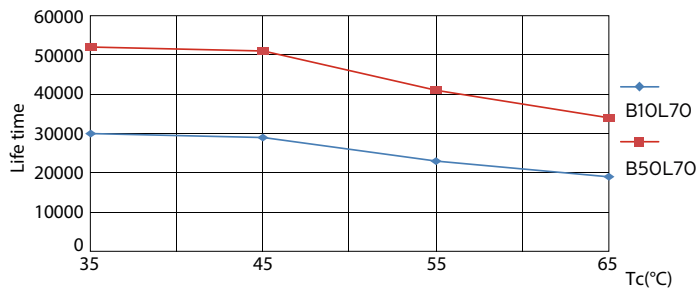

Срок службы

LEDtube 1200mm 26W G5 3900lm

LEDtube 1200mm 26W G5 3900lm