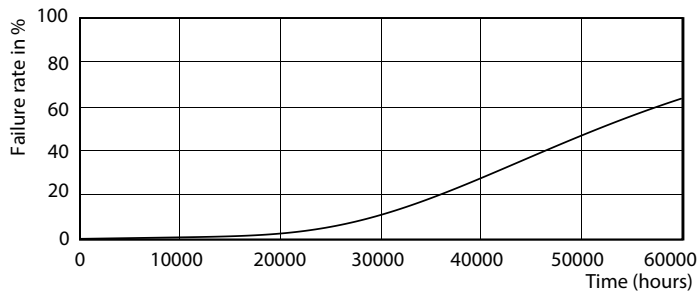

Срок службы

LEDtube 1200mm 26W G5 3900lm

LEDtube 1200mm 26W G5 3900lm