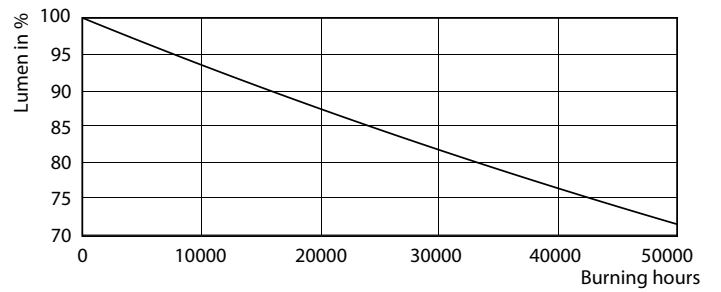

Срок службы

LEDtube 1200mm 26W G5 3900lm

LEDtube 1200mm 26W G5 3900lm