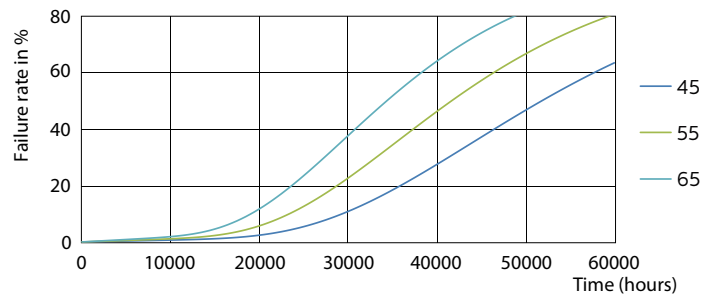

Срок службы

LEDtube 1200mm 26W G5 3900lm

LEDtube 1200mm 26W G5 3900lm