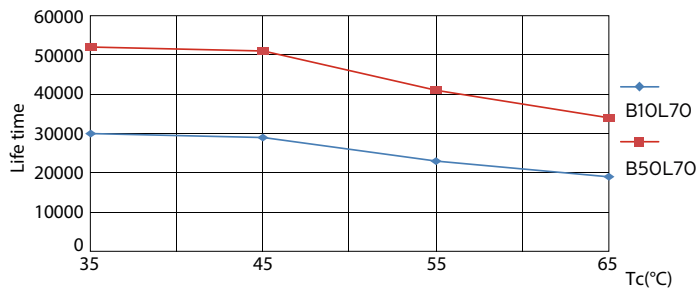

Tuổi thọ

LEDtube 1200mm 26W G5 3900lm

LEDtube 1200mm 26W G5 3900lm