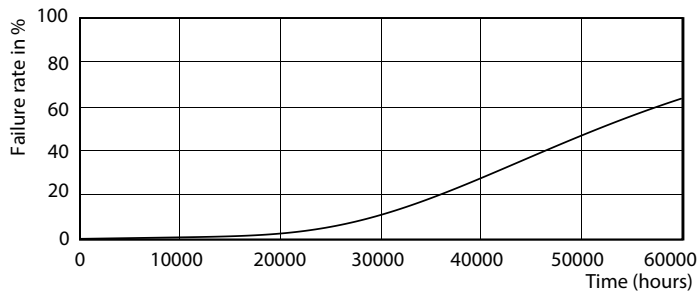

Tuổi thọ

LEDtube 1200mm 26W G5 3900lm

LEDtube 1200mm 26W G5 3900lm