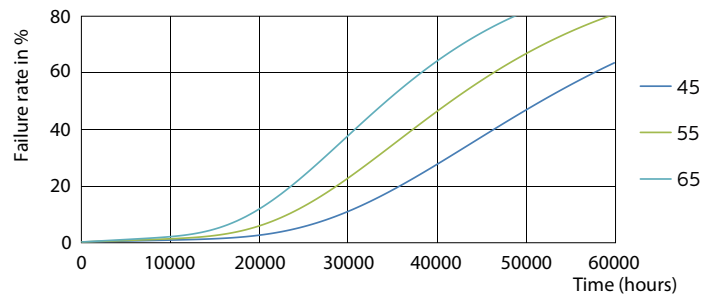

Tuổi thọ

LEDtube 1200mm 26W G5 3900lm

LEDtube 1200mm 26W G5 3900lm