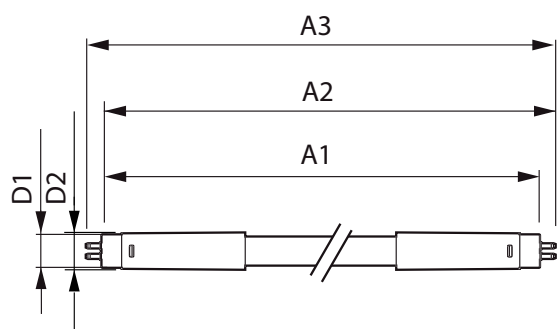

Dữ liệu sản phẩm

Thông tin chung	
Đế dui đèn	G5 [G5]
Tuổi thọ danh định (Danh định)	50000 h
Chu kỳ bật/tắt	50000X
B50L70	50000 h

Thông số kĩ thuật ánh sáng	
Mã màu	865 [CCT 6500K]
Góc chùm sáng (Danh định)	160 °
Quang thông (Danh định)	3900 lm
Quang thông (Định mức) (Danh định)	3900 lm
Góc chùm sáng định mức	160 °
Nhiệt độ màu tương quan (Danh định)	6500 K
Độ đồng nhất màu sắc	<6
Chỉ số hoàn màu (Danh định)	83
LLMF khi kết thúc tuổi thọ danh định (Danh định)	70 %

Nhiệt độ	
Nhiệt độ môi trường (Tối đa)	45 °C
Nhiệt độ môi trường (Tối thiểu)	-20 °C
Nhiệt độ lưu trữ (Tối đa)	65 °C
Nhiệt độ lưu trữ (Tối thiểu)	-40 °C

MASTER LEDtube InstantFit HF T5

Điều khiển và thay đổi độ sáng	
Có thể điều chỉnh độ sáng	Không
Cơ khí và bộ vỏ	
Chiều dài sản phẩm	1200 mm
Phê duyệt và Ứng dụng	
Nhân tiết kiệm năng lượng (EEL)	A++
Sản phẩm tiết kiệm năng lượng	Có
Dấu phê duyệt	Tuân thủ RoHS TUV Dấu CE Chứng nhận KEMA Keur
Mức tiêu thụ năng lượng kWh/1000 h	31 kWh

Bản vẽ kích thước

TLED 1200mm 26-49W 3900lm 6500K G5 ND

Product	D1	D2	A1	A2	A3
MAS LEDtube HF 1200mm HO 26W 865 T5	15,2 mm	21 mm	1147,8 mm	1154,9 mm	1162 mm

Dữ liệu phân bố ánh sáng

LEDtube 1200mm 26W G5 865 3900lm