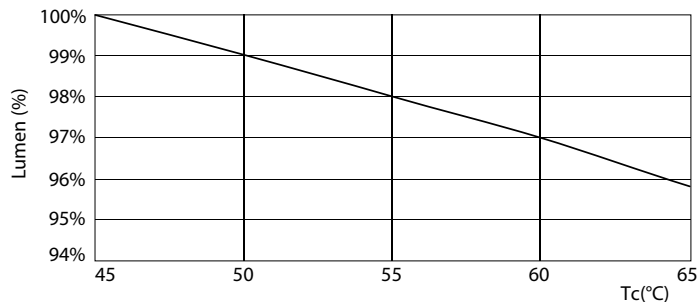

MASTER LEDtube InstantFit HF T5

Dữ liệu phân bố ánh sáng

Tuổi thọ

LEDtube 1200mm 26W G5 3900lm

LEDtube 1200mm 26W G5 3900lm

MASTER LEDtube InstantFit HF T5

Tuổi thọ

LEDtube 1200mm 26W G5 3900lm