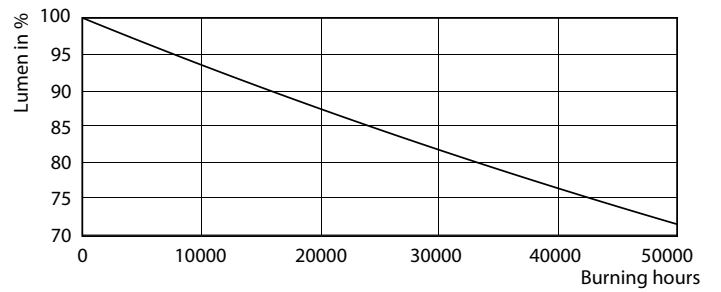

Tuổi thọ

LEDtube 1200mm 26W G5 3900lm

LEDtube 1200mm 26W G5 3900lm