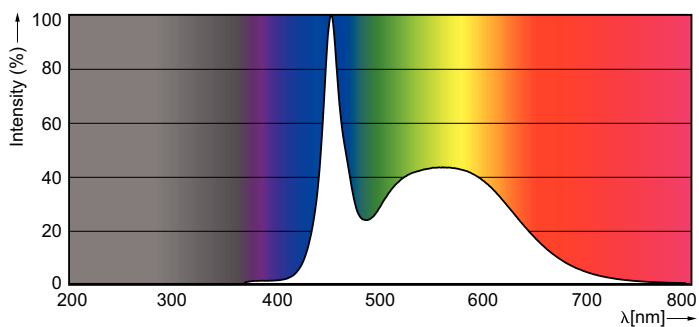

Dữ liệu phân bố ánh sáng

LEDtube 1200mm 26W G5 865 3900lm