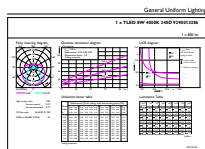

Fotometriske data

LEDtube 600mm 8W G13 840 800lm