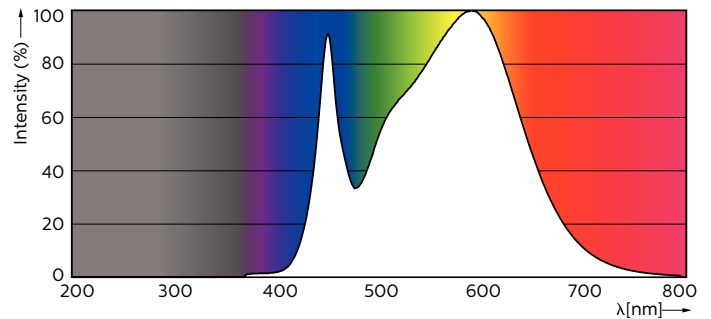

LEDtube 1500mm 20W G13 840 2200lm