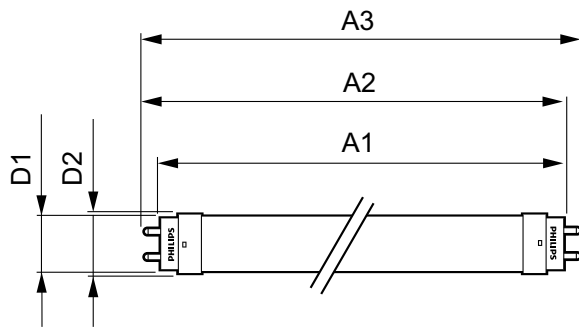

CorePro LEDtube EM/Mains

Energibesparende produkt	Yes
Godkendelser	CE mærkning RoHS compliance KEMA Keur certificate
Energiforbrug kWh/1000 t.	8 kWh
Produktdata	
Fuldstændig produktkode	871869671103300
Ordreproduktnavn	CorePro LEDtube 600mm 8W840
EAN/UPC – produkt	8718696711033

Ordrekode	71103300
Tæller – antal pr. pakke	1
Tæller – antal pakker pr. kasse (udvendig emballage)	10
SAP-materiale	929001338602
Nettovægt (stykke)	0,120 kg

Advarsler og sikkerhed

- BEMÆRKNINGER: Den samlede energieffektivitet og lysfordeling af hvilken som helst installation der benytter disse armaturer, er bestemt af installationsdesignet.

Målskitse

TLED 2ft 8-18W 800lm 4000K G13 Ess-Corep

Product	D1	D2	A1	A2	A3
CorePro LEDtube 600mm 8W840	25,7 mm	28 mm	588,5 mm	595,5 mm	602,5 mm

Fotometriske data

LEDtube 600mm 8W G13 840 800lm