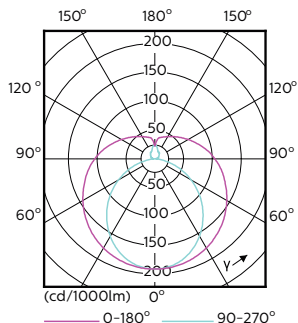

CorePro LEDtube EM/Mains

Fotometriske data

LEDtube 1500mm 20W G13 840 2200lm