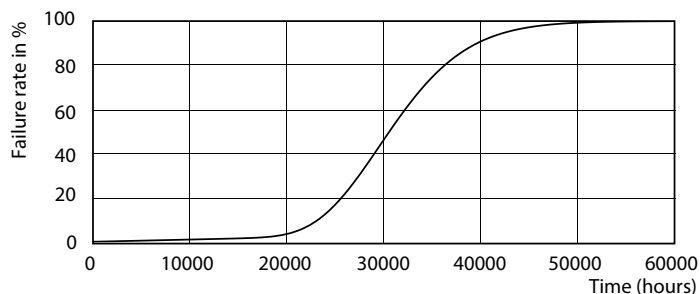

Levetid

LEDtube 1500mm 20W G13 840 2200lm