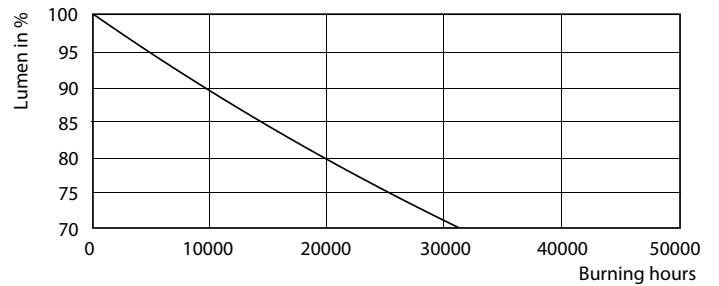

Photometric data

LEDtube 600mm 8W G13 840 800lm

LEDtube 1500mm 20W G13 840 2200lm

CorePro LEDtube EM/Mains

Photometric data

LEDtube 1500mm 20W G13 840 2200lm

Lifetime

LEDtube 1500mm 20W G13 840 2200lm