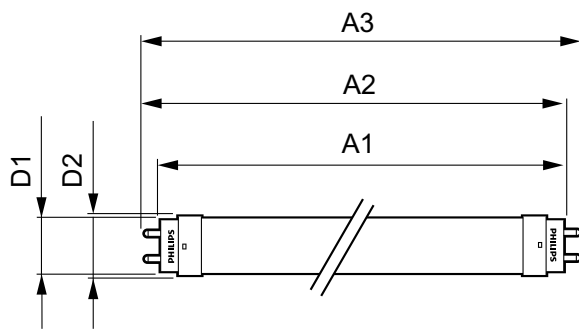

Warnings and Safety

• -

Dimensional drawing

TLED 2ft 8-18W 800lm 4000K G13 Ess-Corep

| Product | D1 | D2 | A1 | A2 | A3 |
|-----------------------------|---------|-------|----------|----------|----------|
| CorePro LEDtube 600mm 8W840 | 25.7 mm | 28 mm | 588.5 mm | 595.5 mm | 602.5 mm |