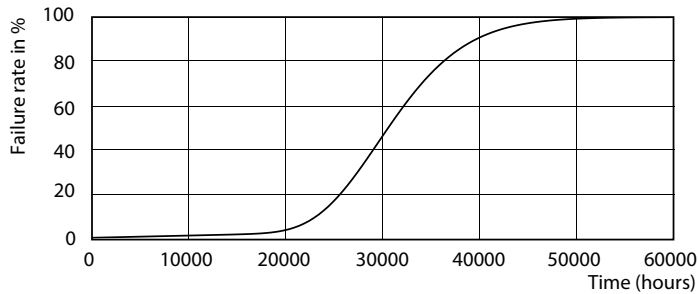

Photometric data

LEDtube 600mm 8W G13 840 800lm

LEDtube 1500mm 20W G13 840 2200lm

CorePro LEDtube EM/Mains

Photometric data

LEDtube 1500mm 20W G13 840 2200lm

Lifetime

LEDtube 1500mm 20W G13 840 2200lm