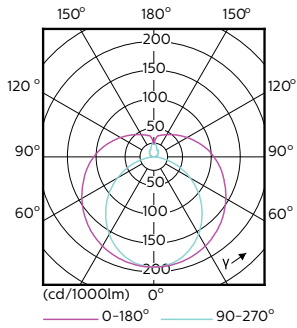

Warnings and Safety

• -

Dimensional drawing

TLED 2ft 8-18W 800lm 4000K G13 Ess-Corep

| Product | D1 | D2 | A1 | A2 | A3 |
|-----------------------------|---------|-------|----------|----------|----------|
| CorePro LEDtube 600mm 8W840 | 25.7 mm | 28 mm | 588.5 mm | 595.5 mm | 602.5 mm |

Photometric data

LEDtube 600mm 8W G13 840 800lm

LEDtube 1500mm 20W G13 840 2200lm

CorePro LEDtube EM/Mains

Photometric data

LEDtube 1500mm 20W G13 840 2200lm

Lifetime

LEDtube 1500mm 20W G13 840 2200lm