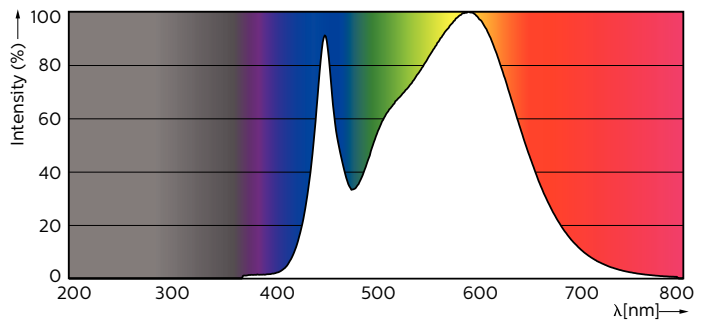

LEDtube 1500mm 20W G13 840 2200lm