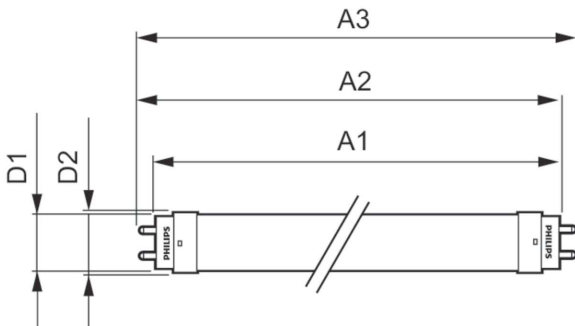

CorePro tubo LED EM/230V T8

Controles y regulación

Regulable	No

Mecánicos y de carcasa

Material de bombilla	Cristal
Longitud de producto	600 mm
Forma de la bombilla	Tubo, doble extremo

Aprobación y aplicación

Producto de ahorro de energía	Sí
Certificados disponibles	Marca CE Conformidad con RoHS Certificado KEMA Keur
Consumo energético kWh/1000 h	8 kWh

Datos de producto

Código de producto completo	871869671103300
Nombre de producto del pedido	CorePro LEDtube 600mm 8W840
EAN/UPC - Producto	8718696711033
Código de pedido	71103300
Cantidad por paquete	1
Numerador SAP - Paquetes por caja exterior	10
Material SAP	929001338602
Peso neto (pieza) SAP	0,120 kg

Plano de dimensiones

TLED 2ft 8-18W 800lm 4000K G13 Ess-Corep

Product	D1	D2	A1	A2	A3
CorePro LEDtube 600mm 8W840	25,7 mm	28 mm	588,5 mm	595,5 mm	602,5 mm

Datos fotométricos

LEDtube 600mm 8W G13 840 800lm