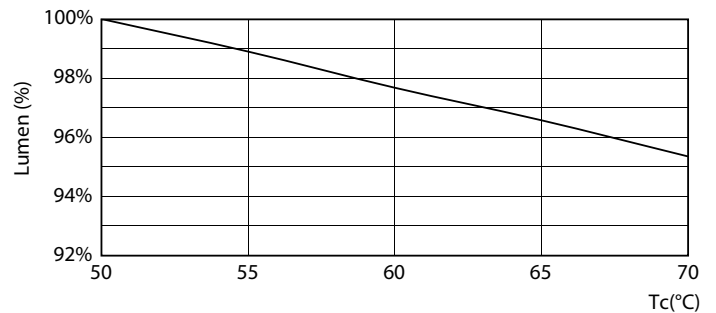

LEDtube COR AU 8,8W 30K LumenVsTc-LMP

LEDtube 30K FailureRate