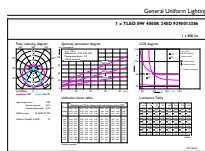

Datos fotométricos

LEDtube 600mm 8W G13 840 800lm