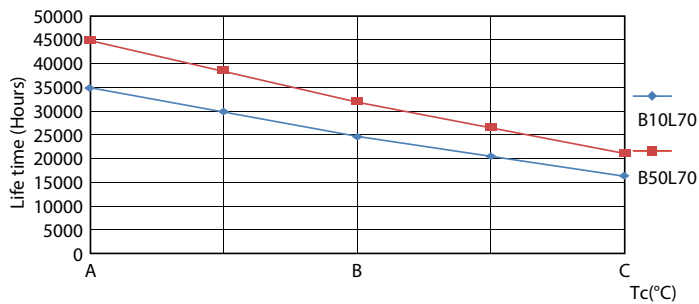

LEDtube 30K LifetimeVsTc