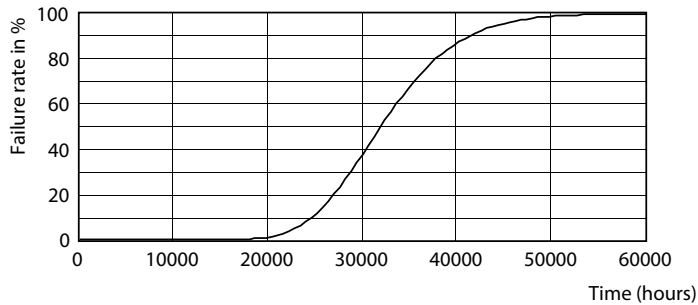

Vida útil

LEDtube 30K