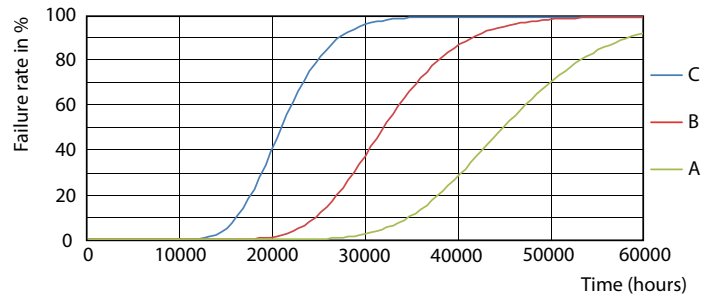

Vida útil

LEDtube 30K