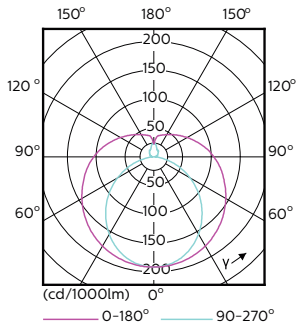

## Dimensional drawing

TLED 2ft 8-18W 800lm 4000K G13 Ess-Corep

Product	D1	D2	A1	A2	A3
CorePro LEDtube 600mm 8W840	25.7 mm	28 mm	588.5 mm	595.5 mm	602.5 mm

## Photometric data

LEDtube 600mm 8W G13 840 800lm

LEDtube 1500mm 20W G13 840 2200lm

## Photometric data

LEDtube 1500mm 20W G13 840 2200lm